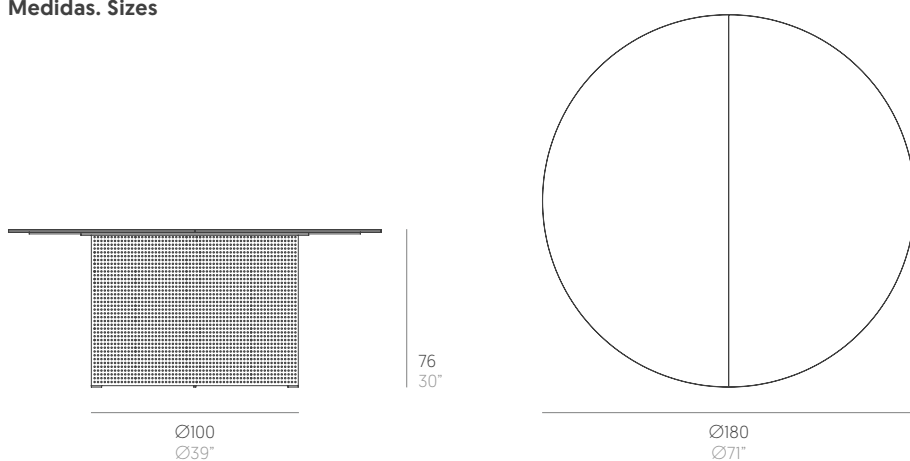

Solanas

Daniel Germani

Mesa alta Ø180. Dining table Ø180

Medidas. Sizes

Materiales. Materials

Aluminio termolacado.
Chapa microperforada.
Dekton®

Powder-coated aluminium.
Micro-perforated sheet.
Dekton®

Características. Characteristics

Estructura. Frame
PT17062
117,3 Kg - 258.6 lbs

Caja. Box
1 ud/unit | 1,63 m³ - 57.46 ft³

 Requiere montaje. It requires assembly

Mantenimiento. Maintenance

Ver apartado de limpieza y mantenimiento
gandiablasco.com