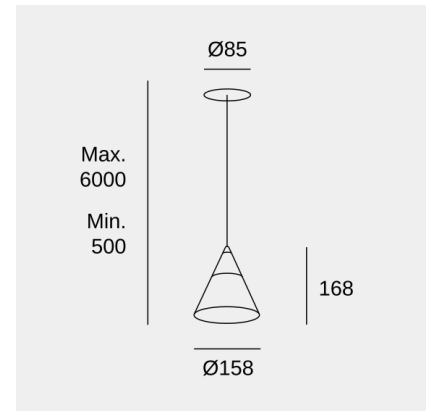

Veneto Recessed 1 Body

Benedito Design

Подвесные светильники Veneto Recessed 1 Body LED 8.3W Белый теплый - 2700 K ON-OFF Белый 452lm

Технические характеристики

Общая мощность светильника: 8.3W

Реальный световой поток: 452

Lm/W реальное: 54

Коррелированная цветовая температура (КЦТ): Белый теплый - 2700 K

Угол Оптики /Рефлектора: MEDIUM 36°

Материал структуры: Алюминий, Сталь

Отделка структуры: Белый

Материал диффузора: Оргстекло

CRI: 80

MacAdam steps: 2

Фотобиологический риск: RG1

Патрон для светильника	Количество	Мощность источника света (W)	Коррелированная цветовая температура (КЦТ)
LED	1	6.7W	Белый теплый - 2700 K

Изображение может не совпадать с артикулом, LedsC4 оставляет за собой право модификации любого из компонентов, из которых сделано изделие. Данные, касающиеся потока, мощности и цветовой температуры, могут быть изменены производителем.