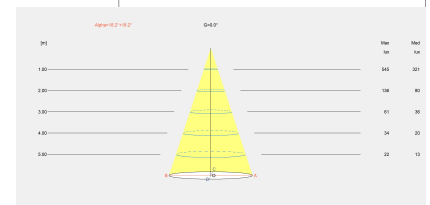

Lm/W реальное: 54

Коррелированная цветовая температура (КЦТ): Белый теплый - 2700 K

Угол Оптики /Рефлектора: MEDIUM 36°

Материал структуры: Алюминий, Сталь

Отделка структуры: Белый

Материал диффузора: Оргстекло

CRI: 80

MacAdam steps: 2

Фотобиологический риск: RG1

Патрон для светильника	Количество	Мощность источника света (W)	Коррелированная цветовая температура (КЦТ)
LED	1	6.7W	Белый теплый - 2700 K

Изображение может не совпадать с артикулом, LedsC4 оставляет за собой право модификации любого из компонентов, из которых сделано изделие. Данные, касающиеся потока, мощности и цветовой температуры, могут быть изменены производителем.