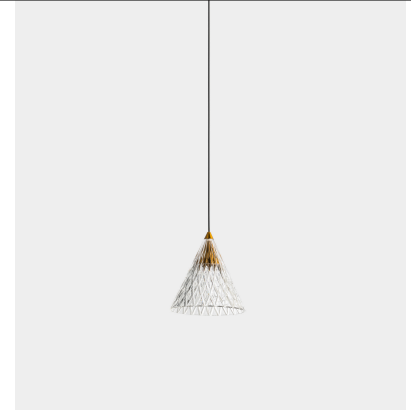

Veneto Recessed 1 Body

Benedito Design

Подвесные светильники Veneto Recessed 1 Body LED 8.3W Белый теплый - 2700 K ON-OFF Белый 452lm

Технические характеристики

Общая мощность светильника: 8.3W

Реальный световой поток: 452

Lm/W реальное: 54

Коррелированная цветовая температура (КЦТ): Белый теплый - 2700 K

Угол Оптики /Рефлектора: MEDIUM 36°

Материал структуры: Алюминий, Сталь

Отделка структуры: Белый

Материал диффузора: Оргстекло

Отделка диффузора: Песочный

Driver-Марка: HEP

Напряжение/Частота: 100-240V/50-60Hz

Протокол регулирования: ON-OFF

Power Factor: 0.90

Срок службы: 50,000h L90B10

Гарантия: 5 годы

Характеристики освещения

CRI: 80

MacAdam steps: 2

Фотобиологический риск: RG1

Патрон для светильника	Количество	Мощность источника света (W)	Коррелированная цветовая температура (КЦТ)
LED	1	6.7W	Белый теплый - 2700 K

Изображение может не совпадать с артикулом, LedsC4 оставляет за собой право модификации любого из компонентов, из которых сделано изделие. Данные, касающиеся потока, мощности и цветовой температуры, могут быть изменены производителем.