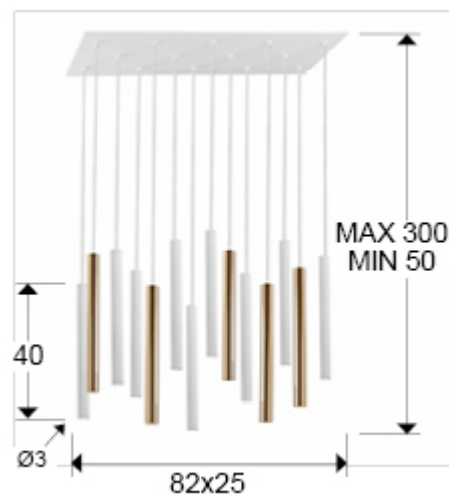

Varas 373437G

Люстры

Подвесной светильник LED с 14 лампами из металла с покрытием "золото" и с матовым белым покрытием. Акриловый рассеиватель опалового покрытия. 70W LED, 6300 Lm, 3000 K. Максимальная высота 300 см. Диммируемый.

ОБЩАЯ ИНФОРМАЦИЯ

Код EAN: 8435435330989
 Тип: Люстры
 Коллекция: Varas

РАЗМЕРЫ

Размеры: ↔ 82,0 ↓ 40,0 ↗ 25,0 см
 Высота в собранном виде: 50,0/ максимальная 300,0 см
 Вес: 11,2 Kg

РАЗМЕРЫ УПАКОВКИ

Вес: 12,6 Kg
 Объем: 0,0640м³
 Размеры: ↔ 90,0 ↓ 17,0 ↗ 42,0 см

ТЕХНИЧЕСКИЕ ХАРАКТЕРИСТИКИ

Класс электробезопасности: Class 1
максимальная мощность: 70W
Напряжение: 220 V
Частота сети: 50/60 Hz
Цветовая температура: 3.000 K
Средний срок службы: 50.000 h
Коэффициент мощности: >0.9
CRI: >80

ДОПОЛНИТЕЛЬНАЯ ИНФОРМАЦИЯ

Материал: Metal, acrylic
Покрытие: Bright gold, matt white, opal
Цвет кабеля: Clear

373437G

 Esta luminaria lleva lámparas LED incorporadas.
This luminaire contains built-in LED lamps.