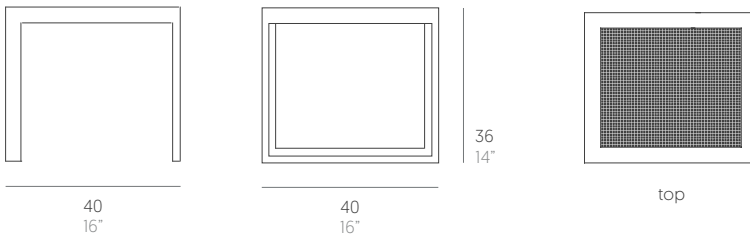

Blau

Fran Silvestre

Mesa baja 40. Coffee table 40

**NYC
DESIGN**
2016 AWARDS WINNER

BEAU
Bienal Española
de Arquitectura y Urbanismo

Medidas. Sizes

Materiales. Materials

Aluminio termolacado.
Chapa microperforada.

Powder-coated aluminium.
Micro-perforated sheet.

Características. Characteristics

Estructura. Frame
PT00566

📦 4,3 Kg - 9.46 lbs

Caja. Box

1 ud/unit | 0,1 m³ - 3.53 ft³

Mantenimiento. Maintenance

Ver apartado de limpieza y mantenimiento
gandiablasco.com