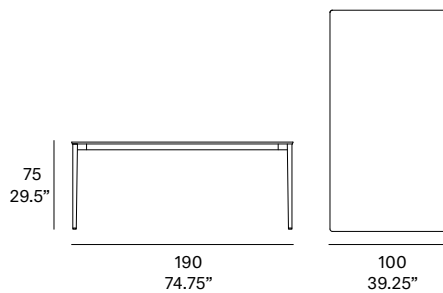

indoor

Nude indoor Rectangular dining table / mesa rectangular

Studio expormim, 2021

T620 190

Structure made of stainless steel tube, finished with polyester powder. The tabletop is available in European oak veneer top and lacquered top version (MDF). Tabletop thickness: 12 mm/0.47" thick. Delivered unassembled.

Estructura fabricada en tubo de acero inoxidable, acabado en pintura de polvo de poliéster. La tapa de la mesa está disponible en tablero chapado de roble europeo y en versión lacada (MDF). Espesor del tablero: 12 mm. Se sirven desmontadas.

Shipment details

Qty	1 dining table (1 box)
Volume	0,21 m ³ / 7.4 ft ³
Gross weight	44 kg / 97 lb
Net weight	29 kg / 63.9 lb
Item dimensions (width x depth x height)	190 x 100 x 75 cm 74.75" x 39.25" x 29.5"

Tabletop options:

- veneered top 12 mm/0.47" thick.
- lacquered top 12 mm/0.47" thick.

expormim

Expormim S.A.
Pol. Ind. Jaime I
46640 Moixent (Valencia) Spain
+34 962 295 144/5
export@expormim.com
www.expormim.com