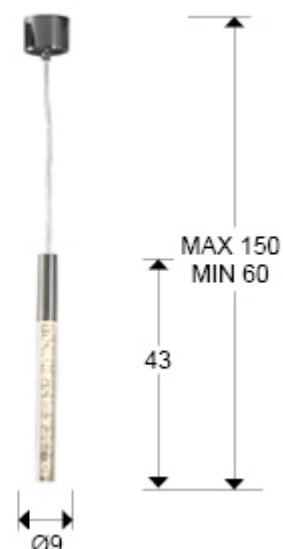

Cosmo

827746

Рекомендуемое изделие

Люстры

Подвесной светодиодный светильник из металла с покрытием "блестящий хром", с трубкой из прозрачной акриловой пластмассы с декоративными пузырьками внутри, 5W LED.

ОБЩАЯ ИНФОРМАЦИЯ

Каталог: i33 Puminación
 Страница: 104
 Тип: Люстры
 Коллекция: Cosmo

РАЗМЕРЫ

Размеры: ↔ 9,0 ↓ 43,0 ↗ 9,0 cm
 Высота в собранном виде: 60,0/ максимальная 150,0 cm
 Вес: 0,7 Kg

РАЗМЕРЫ УПАКОВКИ

Вес: 1,0 Kg
 Объем: 0,0080м³
 Размеры: ↔ 48,0 ↓ 15,0 ↗ 11,0 cm

ТЕХНИЧЕСКИЕ ХАРАКТЕРИСТИКИ

Класс электробезопасности: Class 1
 максимальная мощность: 5W
 Напряжение: 110/220 V
 Частота сети: 50/60 Hz
 Световой поток: 520 lm
 Диммирование: NO
 Цветовая температура: 3.000 K

ДОПОЛНИТЕЛЬНАЯ ИНФОРМАЦИЯ

Материал: Metal and acrylic
 Покрытие: Chromed and clear
 Размеры абажура / плафона: ∅ 3,2 ↑ 43,0 cm
 Размеры основания для крепления (отверстие для крепления): ∅ 8,0 ↑ 6,3 cm
 Цвет кабеля: Transparente