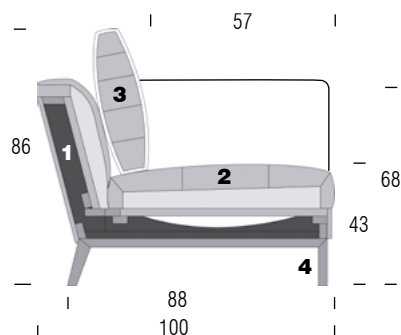

OP1 - ALMOHADA RESPALDO SEPARADA / BACKREST PILLOW SEPARATED / COUSSINS DE DOSSIER SÉPARÉS

OP2 - ALMOHADA RESPALDO UNIDA / BACK PILLOW ATTACHED / COUSSINS DOSSIER UNIES

**Slim**, un sofá ligero, horizontal, elegante; y sin embargo no está regido por la geometría sino por el arte. El detalle se convierte en la mejor forma de convertir un objeto casual en un objeto atemporal. Un modelo con una gran variedad modular que ha sido concebido como una solución práctico-estética para los usuarios conocedores de la importancia de un buen diseño. Brazos no desmontables integrados en la estructura del sofá. **Sofá desenfundable y brazos desmontables una vez quitada la funda.**