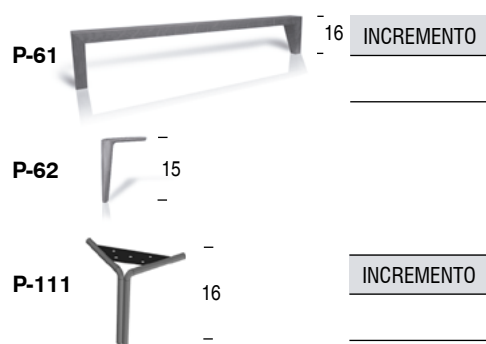

OPCIONES

PATAS / LEGS / PIEDS

OPTIONS

ACABADOS / FINISHES / FINITIONS

P-61	WENGUE	WENGUE	WENGUE
P-61	CEREZO	CHERRY	MERISIER
P-61	NOGAL	WALNUT	NOYER
P-61	ROBLE	OAK	CHÊNE
P-62	ALUMINIO	ALUMINIUM	ALUMINIUM
P-62	NIQUEL OSCURO	DARK NICKEL	NICKEL FONCÉ
P-111	NEGRO	BLACK	NOIR
P-111	NIQUEL NEGRO	BLACK NICKEL	NICKEL NOIR

NO DESENFUNDABLE, BRAZO NO DESMONTABLE / NON REMOVABLE COVERS, ARM NOT REMOVABLE / NON DÉHOUSABLE, ACCOUDOIR NON DÉTACHABLE

DESCUENTO / DISCOUNT / REMISE

DESENFUNDABLE / REMOVABLE COVERS / DÉHOUSABLE

PROFUNDIDAD/DEPTH/PROFONDEUR 100CM ALTO/HIGH/HAUTEUR 86CM	REF.	0	1	2	3	4	5	Icon	M 140(m)	MT3	Kg	Icon
	9805P								11,2	1,6	66	67
	9804P								9,6	1,3	56	57
	9803P								8,7	1,1	48	49
	9802P								7,9	1	40	41
	980M5								10,3	1,5	63	64
	980M4								8,7	1,2	52	53
	980M3								7,8	1,1	44	45
	980M2								7	0,9	31	32
	9805S								9,8	1,4	60	61
	9804S								8	1,2	50	51
	9803S								7,2	1	42	43
	9802S								6,1	0,8	34	35
	980TB								10	1	53	54
	980TD								10	1	60	61
	980RI								5	1	29	29

■ TARIFA DE PRECIOS SIN INCLUIR OPCIONES. CONSULTE PÁGINA ANTERIOR PARA INCLUIR OPCIONES DISPONIBLES.

■ PRICE LIST. OPTIONS NOT INCLUDED. SEE PREVIOUS PAGE TO ADD AVAILABLE OPTIONS.

■ TARIF DES PRIX SANS OPTIONS ADDITIONNELLES. CONSULTEZ LA PAGE ANTERIEURE POUR AJOUTER LES OPTIONS DISPONIBLES.