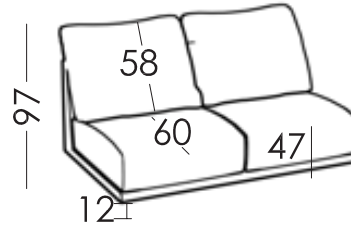

## Medidas

Ancho:	
Alto:	97cm
Fondo:	95cm
Altura asiento:	47cm
Altura brazo:	
Altura respaldo:	58cm
Fondo abierto:	205cm

## Colchón

Composición:	Tejido acolchado + goma + viscoelástica
Ignífugo:	Sí
Medidas:	Ancho 80   140   160cm   Largo 195cm
Grosor:	14cm
Ensayo mecánico:	EN 13759:2012
Ciclos:	5000
	Para más información, consultar la ficha técnica del colchón.