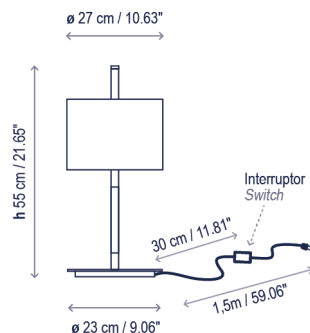

## Descripción técnica / Technical description:

Peso Neto: 2,13 kg  
Net Weight: 2,13 kg

1 Caja/Box | 61 x 61 x 40 cm | 0,1488 m<sup>3</sup>  
Peso bruto / Gross Weight: 5,06 kg

Materiales: Hierro, Piel  
Materials: Iron, Leather