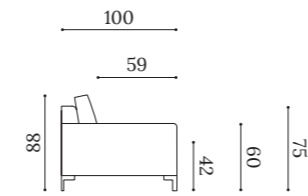

Módulos sin brazos
Module without armrests
Modules sans accoudoirs

JULI 180SB

180

JULI 90SB

90

Módulos rincón
Corner modules
Modules d'angle

JULI RR

100

Pouf
Pouf
Pouf

JULI P100

100

JULI P80

80

Medidas estándar
Standard dimensions
Mesures standard

JULIA con pata metálica negra
JULIA with black metal legs
JULIA avec pieds en métal noir

JULIA con zócalo metálico en acero inoxidable
JULIA with metal base in stainless steel
JULIA avec piètement métallique en acier inoxydable