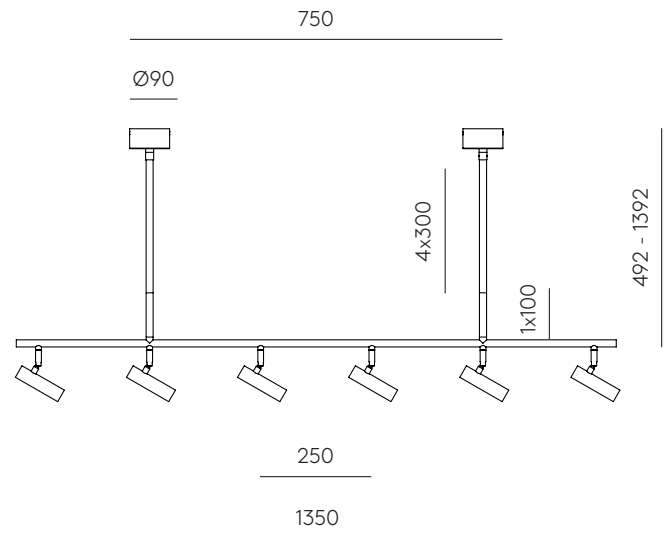

EN

**SPECIFICATIONS (UE)**

Integrated Led Cob 6x5W (Included)  
 3000K Not dimmable  
 230 V, 50/60 Hz  
 IP20, Class I

**ENERGY LABEL**

A ++

TEC

ES

**ESPECIFICACIONES (UE)**

Led Cob integrado 6x5W (Incluido)  
 3000K No regulable  
 230 V, 50/60 Hz  
 IP20, Clase I

**CLASIFICACIÓN ENERGÉTICA**

A ++