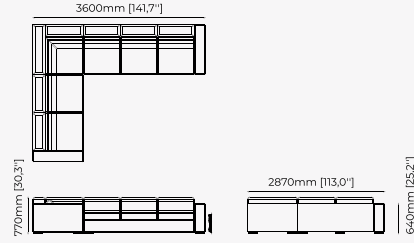

WELLINGTON Sofa