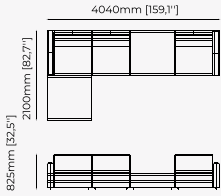

MONTREAL Sofa