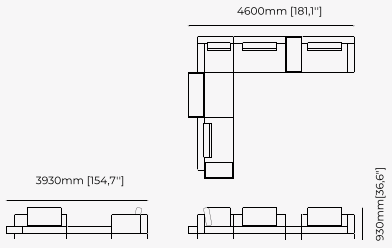

SOFAS

FLETCHER Sofa