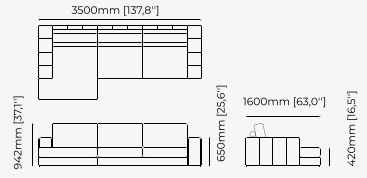

CHARLIE Sofa