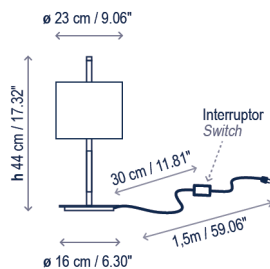

## Descripción técnica / Technical description:

Peso Neto: 1,16 kg  
Net Weight: 1,16 kg

1 Caja/Box | 47 x 47 x 37 cm | 0,0817 m<sup>3</sup>  
Peso bruto / Gross Weight: 3,11 kg

Materiales: Hierro, Piel  
Materials: Iron, Leather