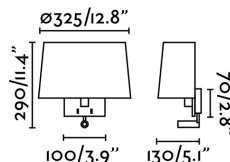

### Características técnicas

<b>Bombilla:</b>	1xE27 20W + HIGH POWER LED 3W 3000K 200Lm
<b>Incluye Bombilla:</b>	Si
<b>Transformador:</b>	Driver
<b>Incluye Transformador:</b>	Si
<b>Voltaje:</b>	100-240V
<b>IP:</b>	20
<b>Clase:</b>	I
<b>Material:</b>	Metal y textil
<b>Diseñador:</b>	ESTUDI RIBAUDÍ
<b>Bombilla Recomendada:</b>	17463
<b>Descripción Bombilla Recomendada:</b>	BOMBILLA ESTÁNDAR MATE LED E27 7W 2700K 800Lm
<b>Largo:</b>	325 mm
<b>Ancho:</b>	130 mm
<b>Alto:</b>	290 mm
<b>Peso:</b>	1.30 kg
<b>Volumen:</b>	0.02370 m3