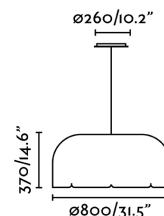

**Material:** Metal, P.E.T. reciclado y fibra

**Diseñador:** NAHTRANG

**Largo:** 800 mm

**Alto:** 2370 mm

**Diámetro:** 800 Ø

**Peso:** 10.00 kg

**Volumen:** 0.26560 m3

8421776187146