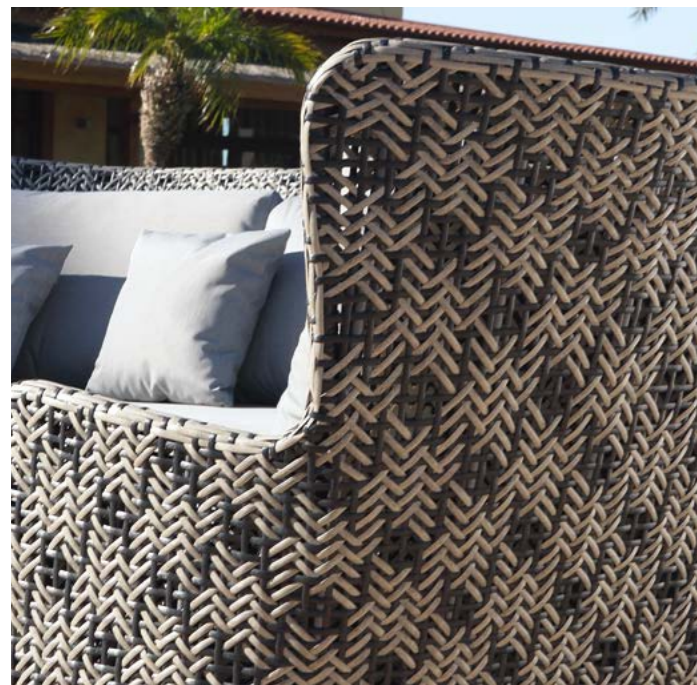

Florenxia

RATTAN

INSPIRATION • OUTDOOR FURNITURE

RATTAN • 254 | 255