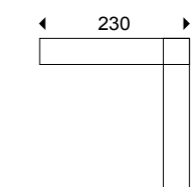

Capri

TEXTILENE

Mod. 185-1 Rinconera CAPRI
230 cm x 80 cm x 304 cm

Mod. 184 Mesa centro CAPRI
70 cm x 30 cm x 70 cm

Base tapizado acrílico impermeable CAPRI