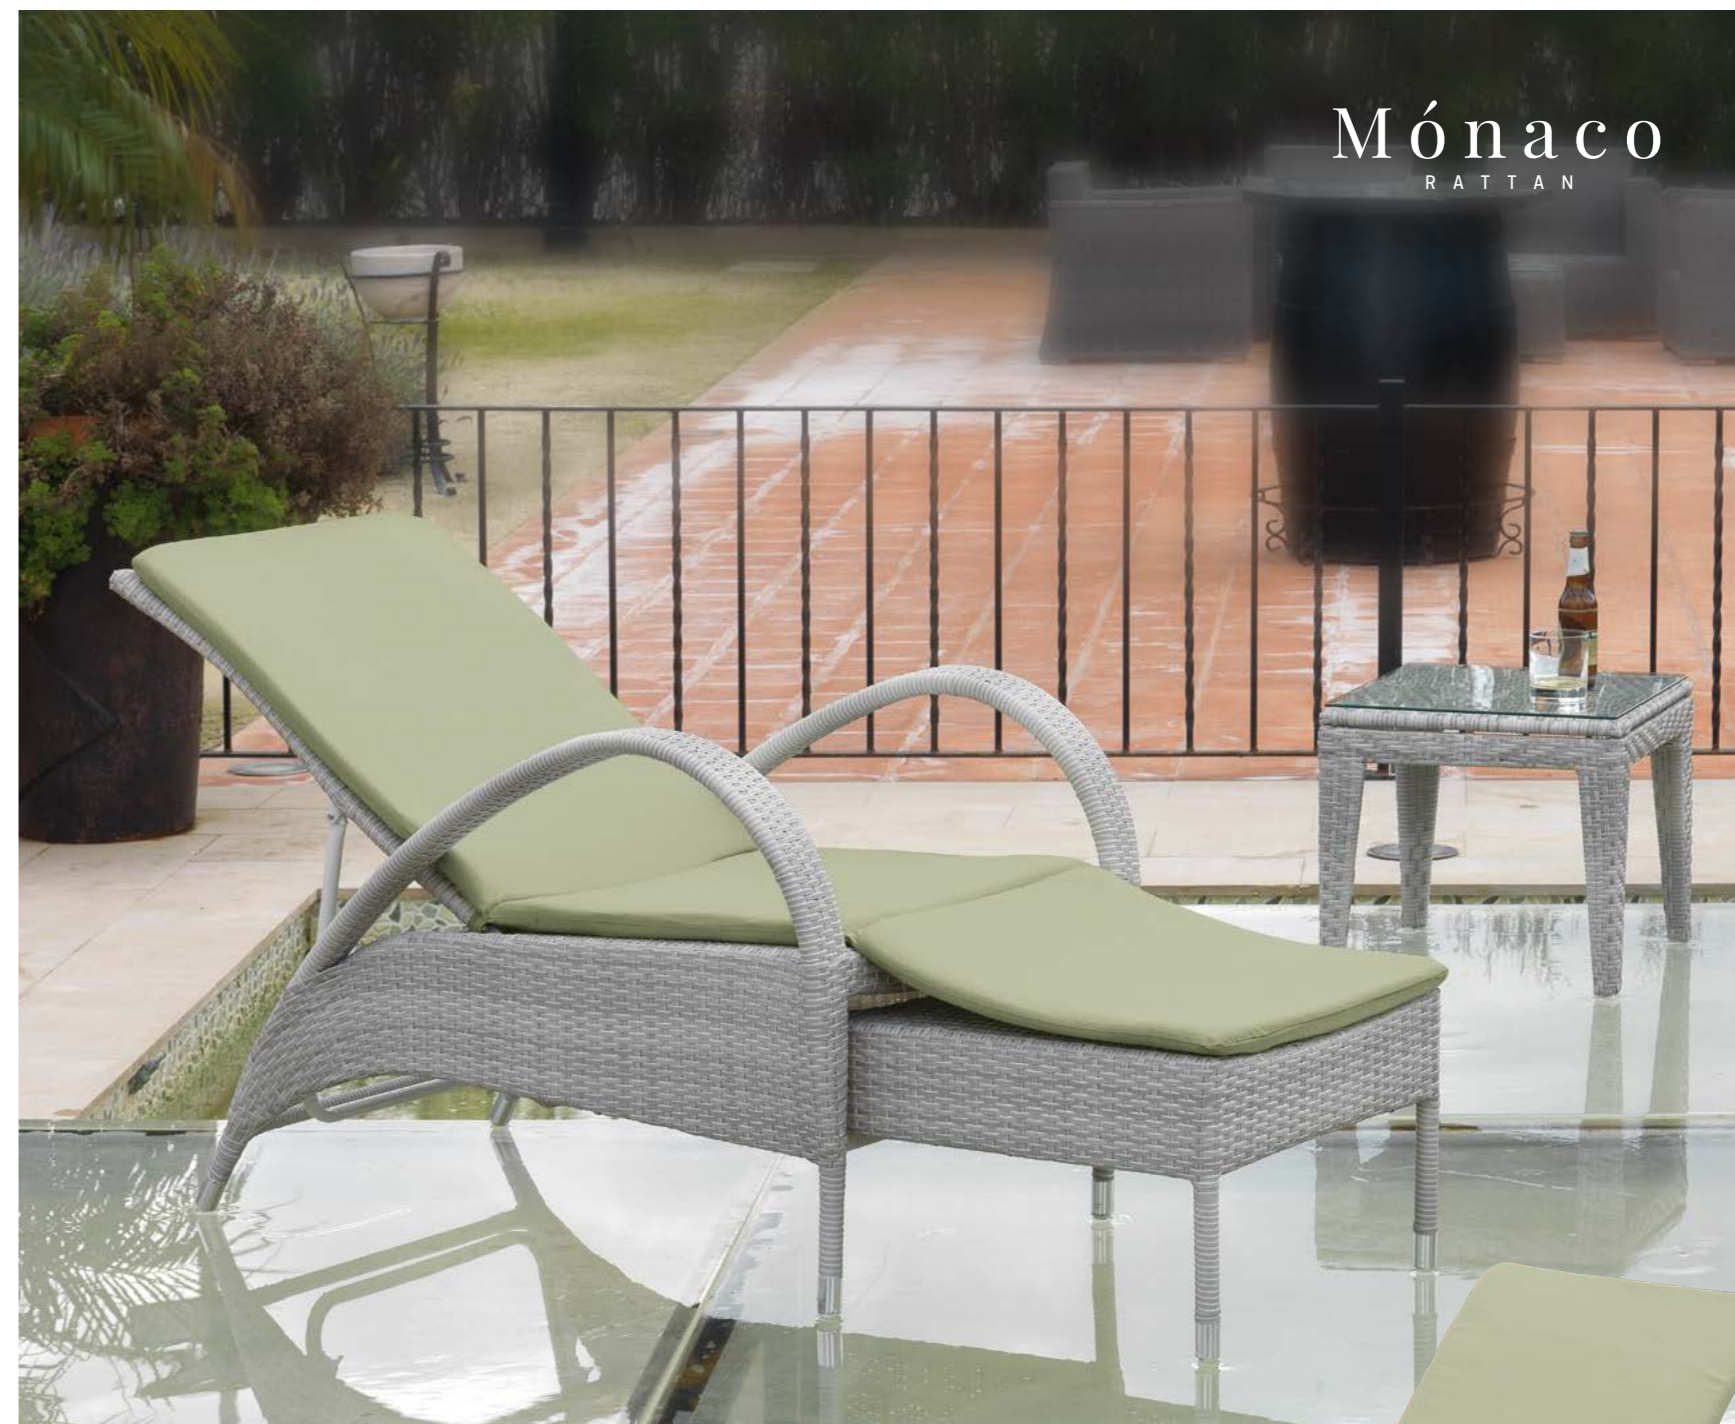

Tapa mesa cristal

Mod. 096 Sillón MÓNACO
55 cm x 81 cm x 57 cm

Mod. 097 Mesa Contract MÓNACO
Ø 60 x 70 cm

FIBRA 03 / Fibra sintética

Tapa mesa cristal

Mod. 088 Sillón / Tumbona MÓNACO
Sillón: 67 cm x 109 cm x 100 cm
Tumbona: 67 cm x 80 cm x 148 cm