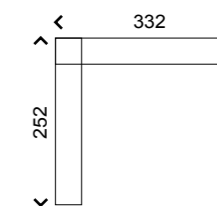

Túnez

ALUMINIO

Mod. 297 Rinconera TÚNEZ
252 cm x 84 cm x 332 cm

Mod. 295 Módulo izq. TÚNEZ
166 cm x 84 cm x 86 cm

Mod. 296 Módulo der. TÚNEZ
166 cm x 84 cm x 86 cm

Mod. 293 Módulo rincón TÚNEZ
86 cm x 84 cm x 86 cm

Mod. 290 Módulo central TÚNEZ
80 cm x 84 cm x 86 cm

Mod. 294 Mesa centro TÚNEZ
80 cm x 31 cm x 80 cm

Estructura Aluminio ANTRACITA.
Base tapizado PANAMA MARBLE 322 Agora.
Tapa mesa cristal acabado porcelánico.

Mod. 298 Pouff TÚNEZ
80 cm x 44 cm x 80 cm