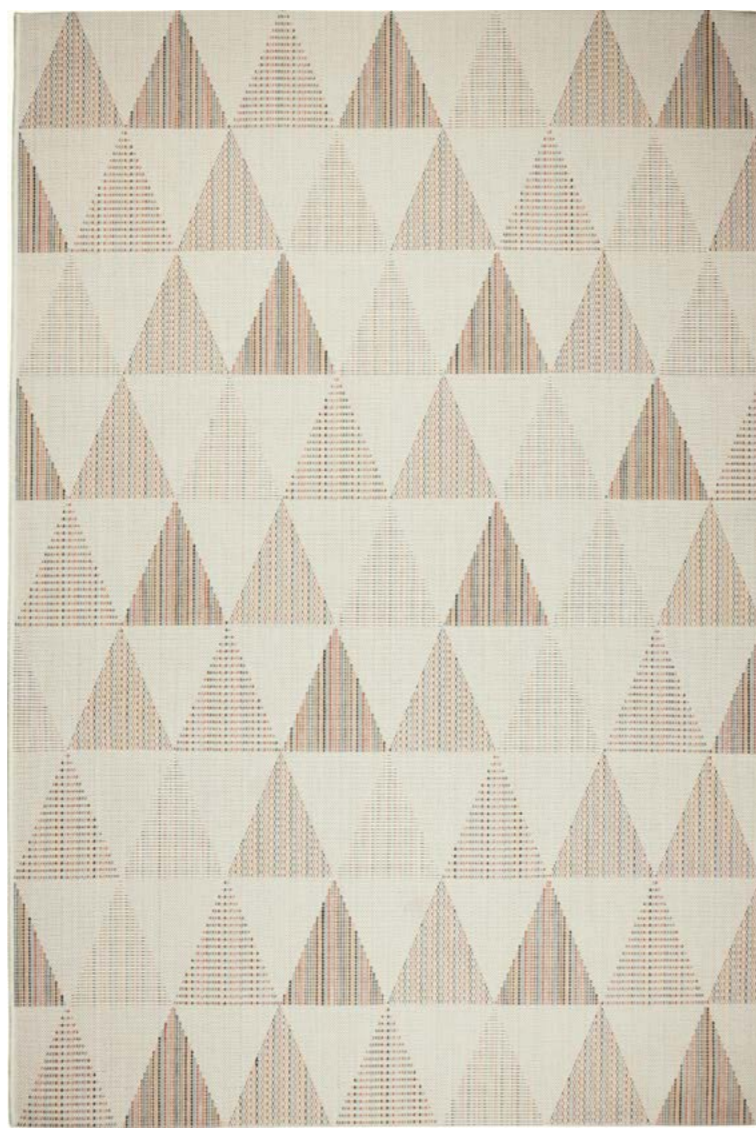

COMPACTO HPL

Madera

Mármol

Blanco

Taupe

Antracita

Afra

Alfombra AFRA 501 - 140 x 200 cm
 Alfombra AFRA 502 - 160 x 230 cm
 Alfombra AFRA 503 - 200 x 290 cm

Alfombra AFRA 504 - 140 x 200 cm
 Alfombra AFRA 505 - 160 x 230 cm
 Alfombra AFRA 506 - 200 x 290 cm

Arlet

Alfombra ARLET 301 - 140 x 200 cm
 Alfombra ARLET 302 - 160 x 230 cm
 Alfombra ARLET 303 - 200 x 290 cm