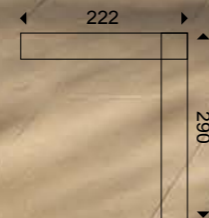

Mod. 478 Módulo rincón RONDA
78 cm x 82 cm x 78 cm

Mod. 479 Módulo central RONDA
68 cm x 82 cm x 78 cm

Mod. 474 Mesa centro RONDA
120 cm x 42 cm x 60 cm

Estructura Aluminio BLANCO. Base tapizado LISO PIEDRA 705 Agora. Tapa mesa cristal, acabado mármol