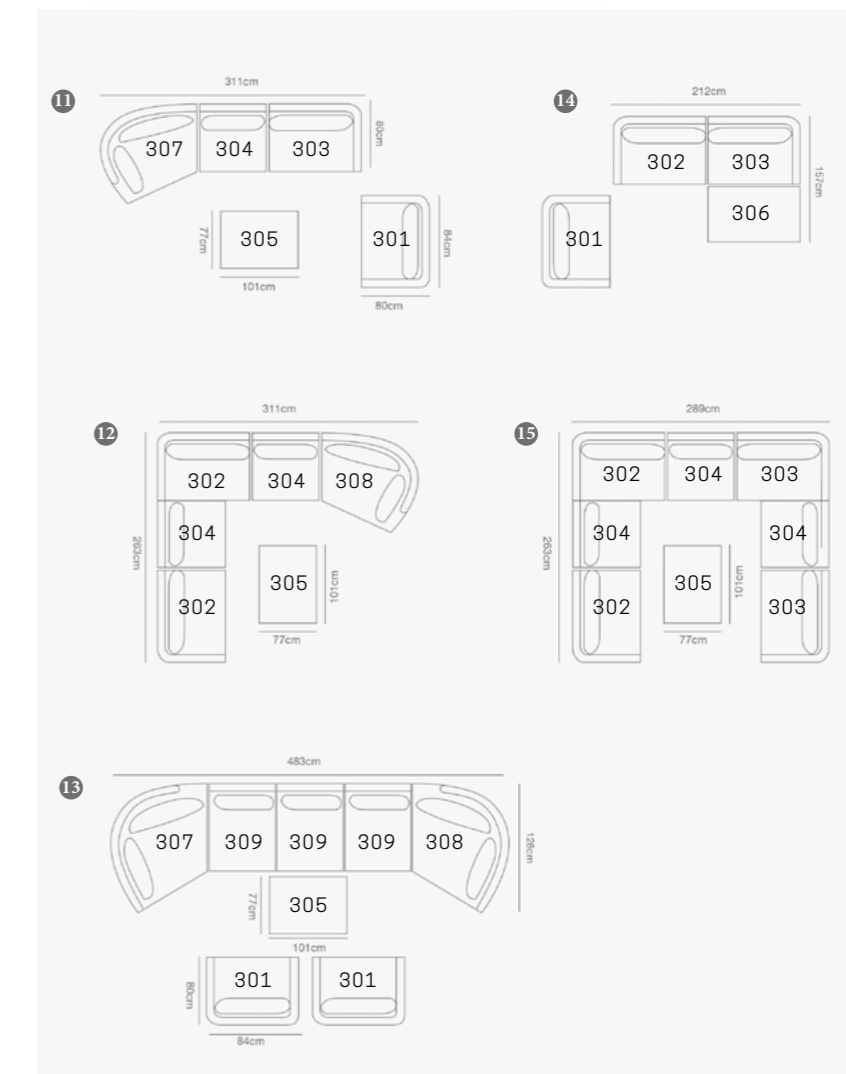

Mod. 307 Sillón izqdo. VERONA
101 cm x 82 cm x 126 cm

Mod. 308 Sillón dcho. VERONA
101 cm x 82 cm x 126 cm

CUERDA 04 / Poliéster PVC
Base tapizado
Acrílico impermeable VERONA

“Modulares con múltiples posibilidades”