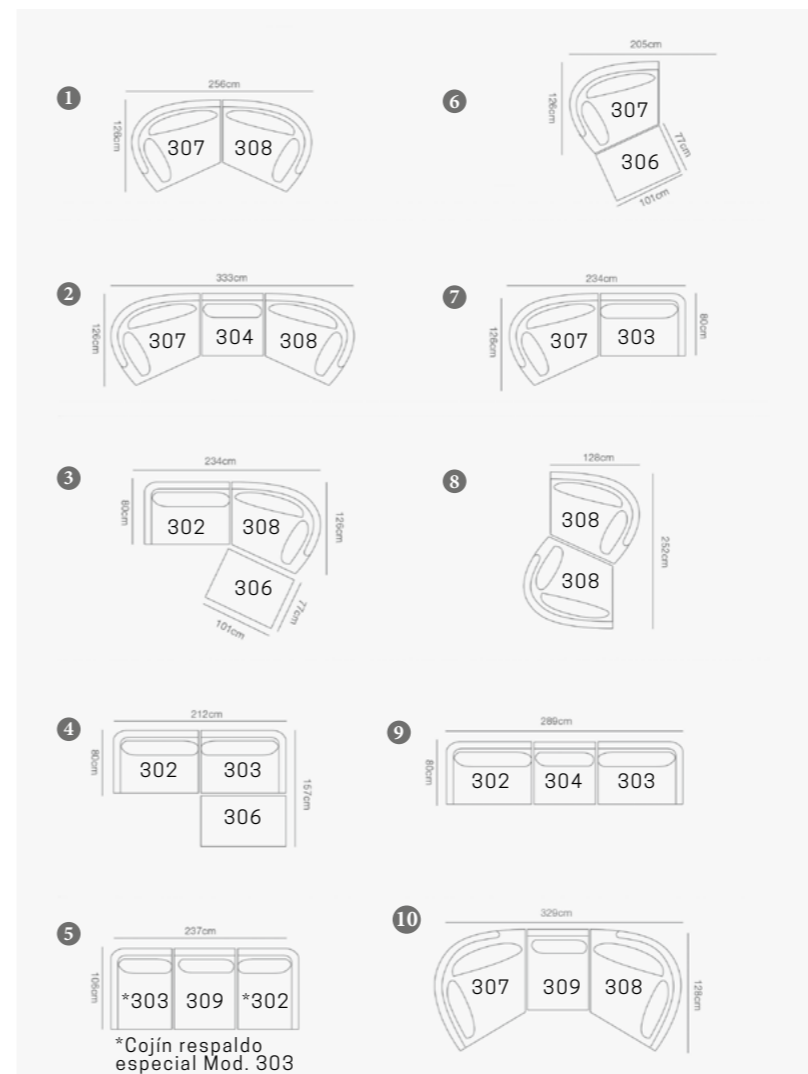

Mod. 308 Sillón dcho. VERONA
101 cm x 82 cm x 126 cm

2 Mod. 302 Sillón izqdo. VERONA
106 cm x 82 cm x 80 cm

Mod. 303 Sillón dcho. VERONA
106 cm x 82 cm x 80 cm

Mod. 306 Puff VERONA
101 cm x 39 cm x 77 cm

Mod. 307 Sillón izqdo. VERONA
101 cm x 82 cm x 126 cm

Mod. 308 Sillón dcho. VERONA
101 cm x 82 cm x 126 cm

CUERDA 04 / Poliéster PVC
Base tapizado
Acrílico impermeable VERONA

“Modulares con múltiples posibilidades”