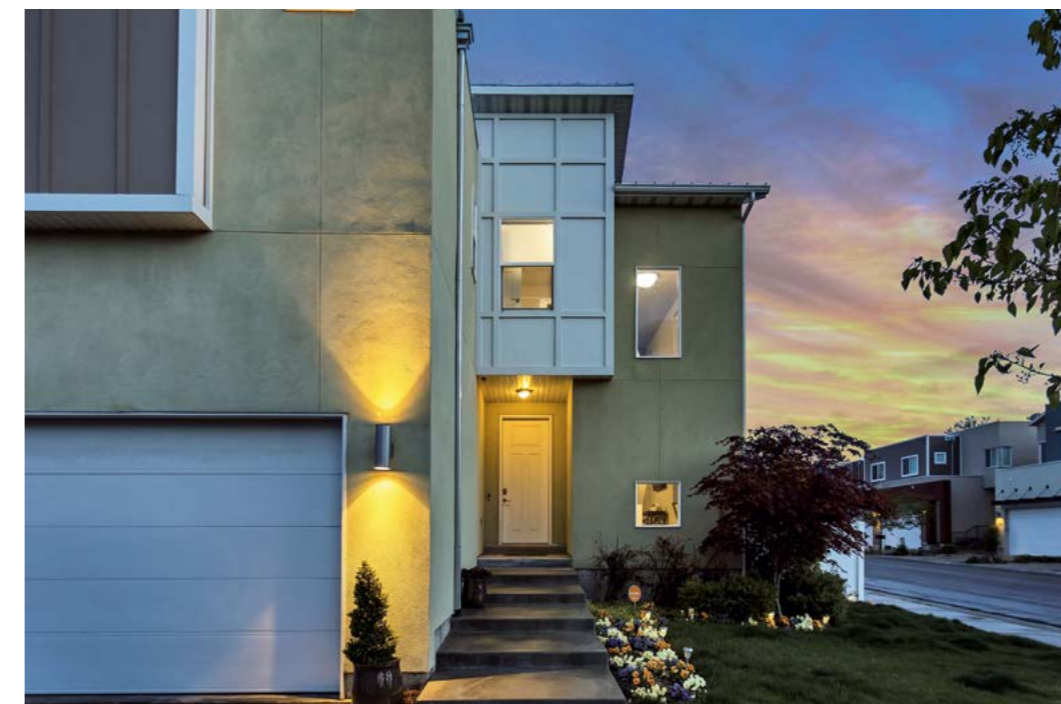

Mod. 161 Sillón AGADIR
59 cm x 85 cm x 60 cm

FIBRA 01 / Fibra sintética
Base tapizado LISO BLANCO 701 Agora

Tapa cristal

Inspiration
Outdoor furniture

Mónaco

R A T T A N

Consistencia en la estructura y diseño clásico definen a la serie que invita al sosiego a través de la elegancia del blanco más señorial de las terrazas y piscinas de La Rivière francesa, sumergiéndonos en la evocación de tiempos y lugares. Su solarium está pensado para materializar el sentido más gozoso de 'la vie en rose'.