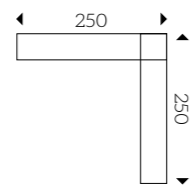

Mod. 257 Sofá 2 pl. LAGOS
136 cm x 87 cm x 90 cm

Mod. 258 Sofá 3 pl. LAGOS
196 cm x 87 cm x 90 cm

Mod. 259 Mesa centro LAGOS
101 cm x 44 cm x 65 cm

Lagos

ALUMINIO

Mod. 250 Rinconera + Mesa Centro LAGOS
Rinconera 250 cm x 77 cm x 78 cm
Mesa Centro 74 cm x 36 cm x 74 cm