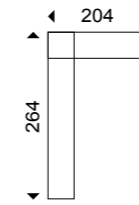

Porto
ALUMINIO

Mod. 486 Módulo der. PORTO
126 cm x 85 cm x 78 cm

Mod. 487 Módulo izq. PORTO
126 cm x 85 cm x 78 cm

Mod. 488 Módulo rincón PORTO
78 cm x 85 cm x 78 cm

Mod. 489 Módulo centro PORTO
60 cm x 85 cm x 78 cm

Mod. 484 Mesa centro PORTO
100 cm x 42 cm x 60 cm