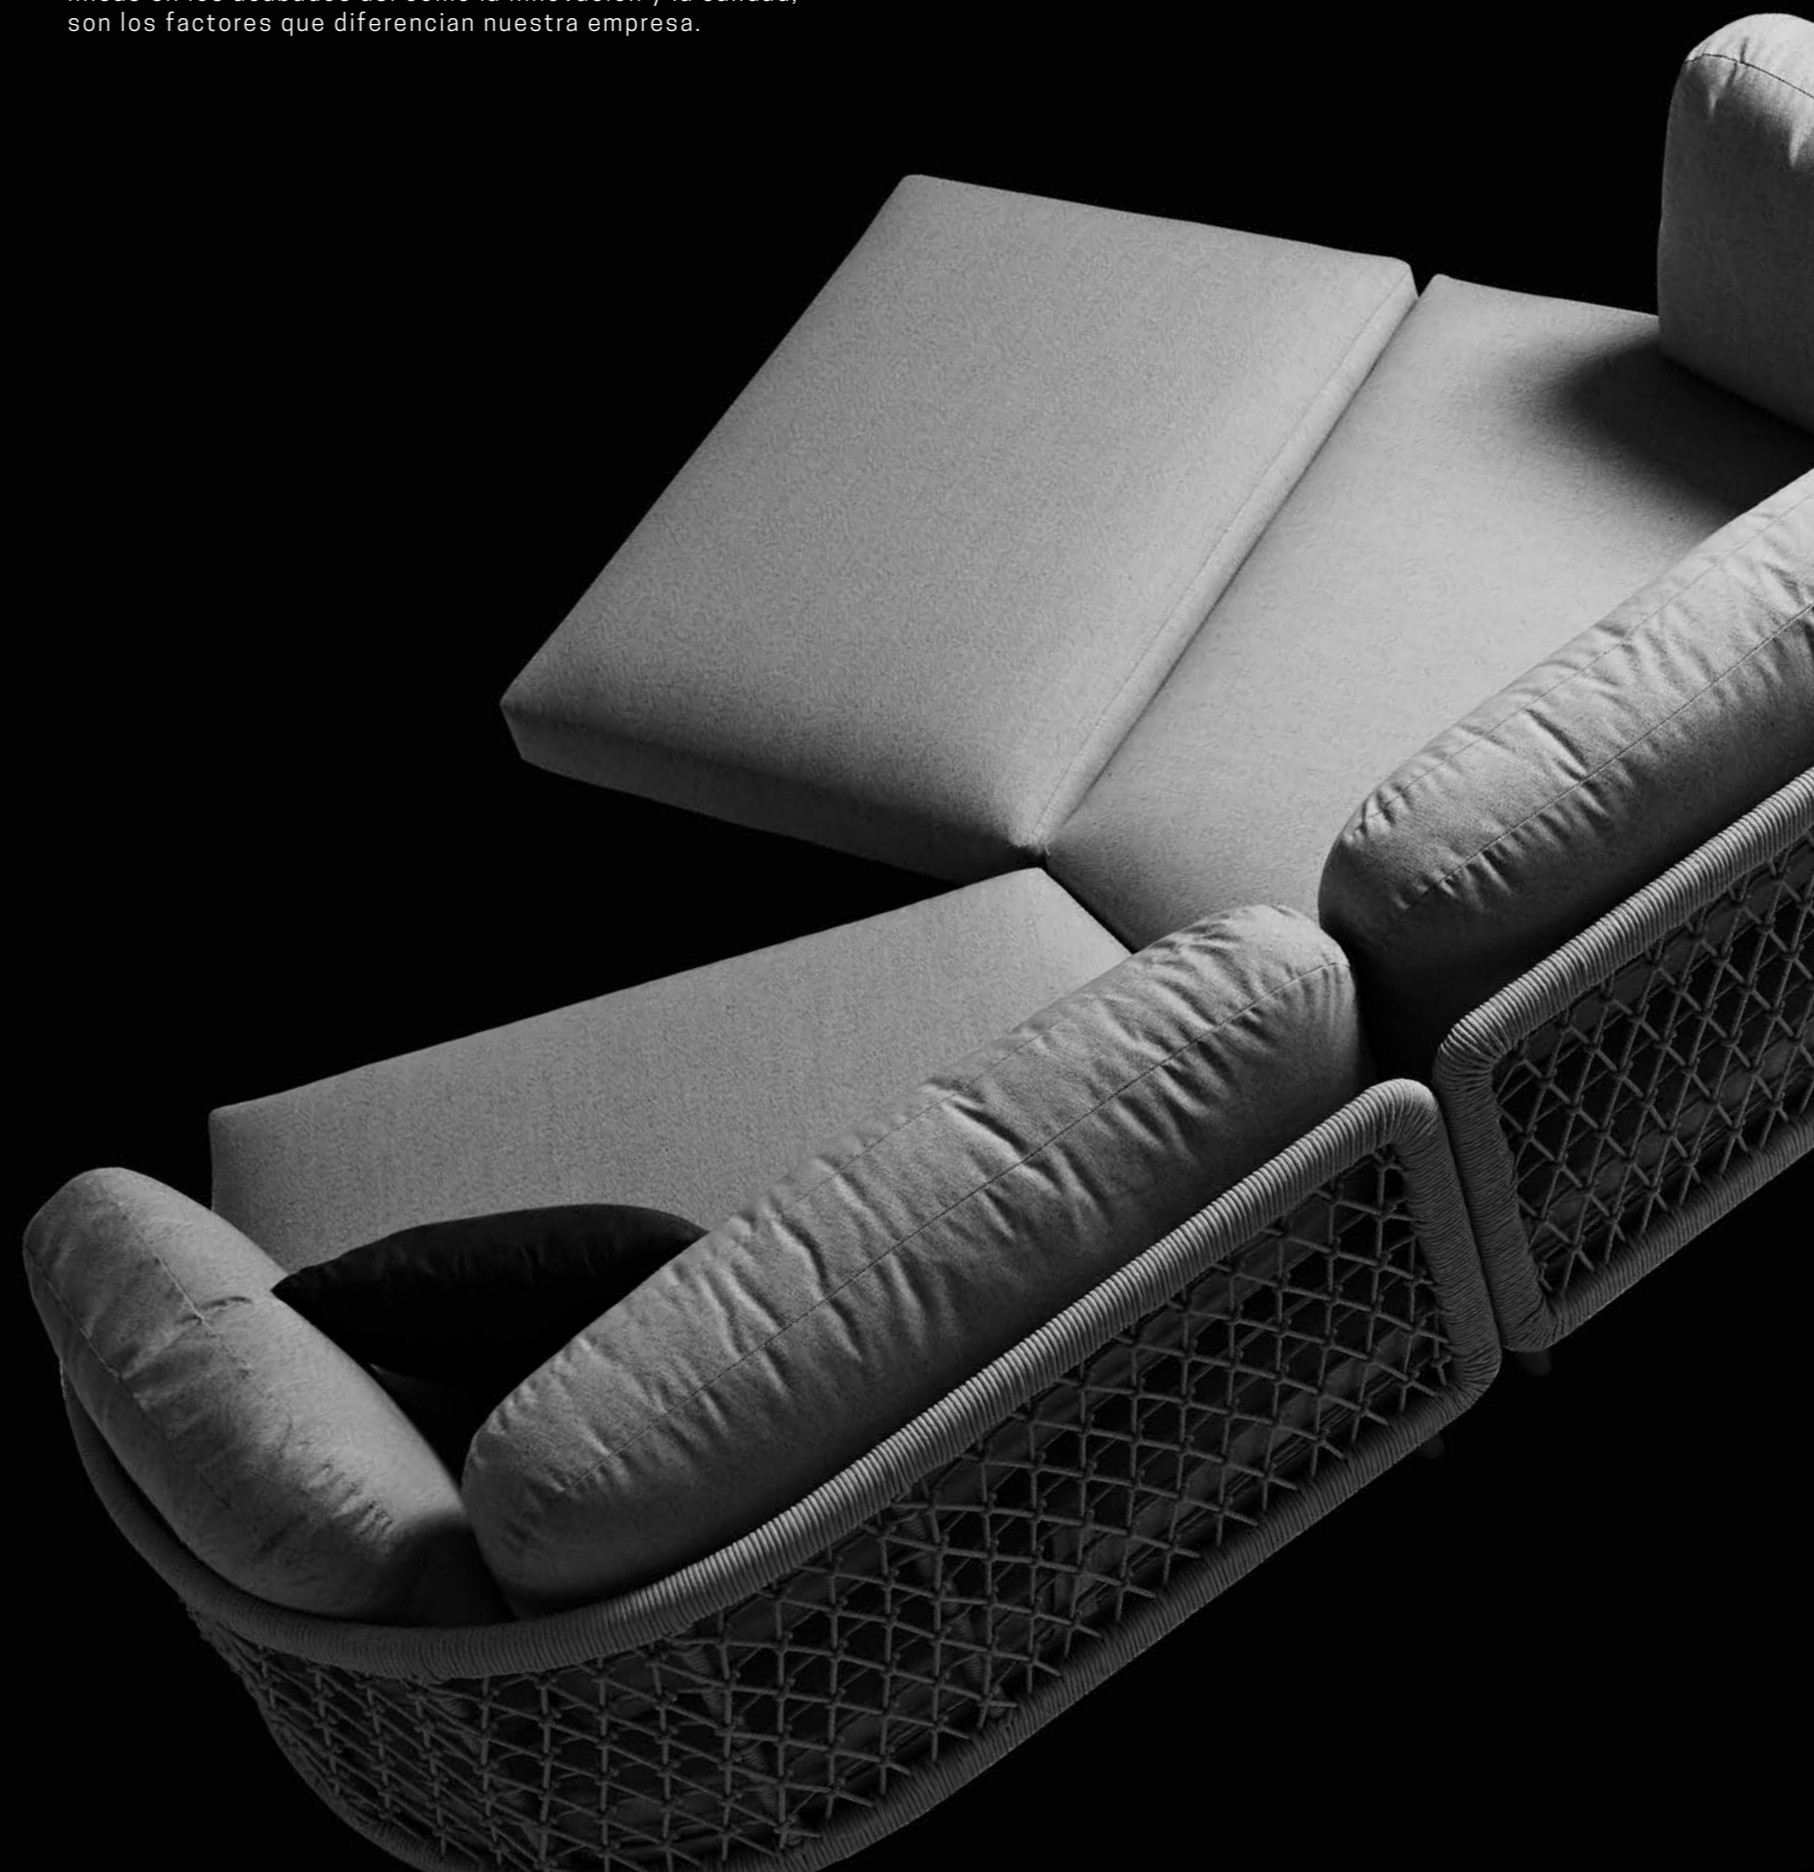

Garantía

La garantía se sostiene a través de la profesionalidad de nuestros empleados, el bagaje atesorado a lo largo de los años de experiencia, esfuerzo y con toda la ilusión del trabajo generación tras generación.

E3 ARKIMUEBLE®

Somos una empresa española especializada en la fabricación de mobiliario de exterior. Desde hace más de tres décadas nuestro objetivo se ha basado en ofrecer un producto de calidad, combinado con el servicio al cliente y la garantía. La pasión por el diseño, la minuciosidad y la depuración de líneas en los acabados así como la innovación y la calidad, son los factores que diferencian nuestra empresa.