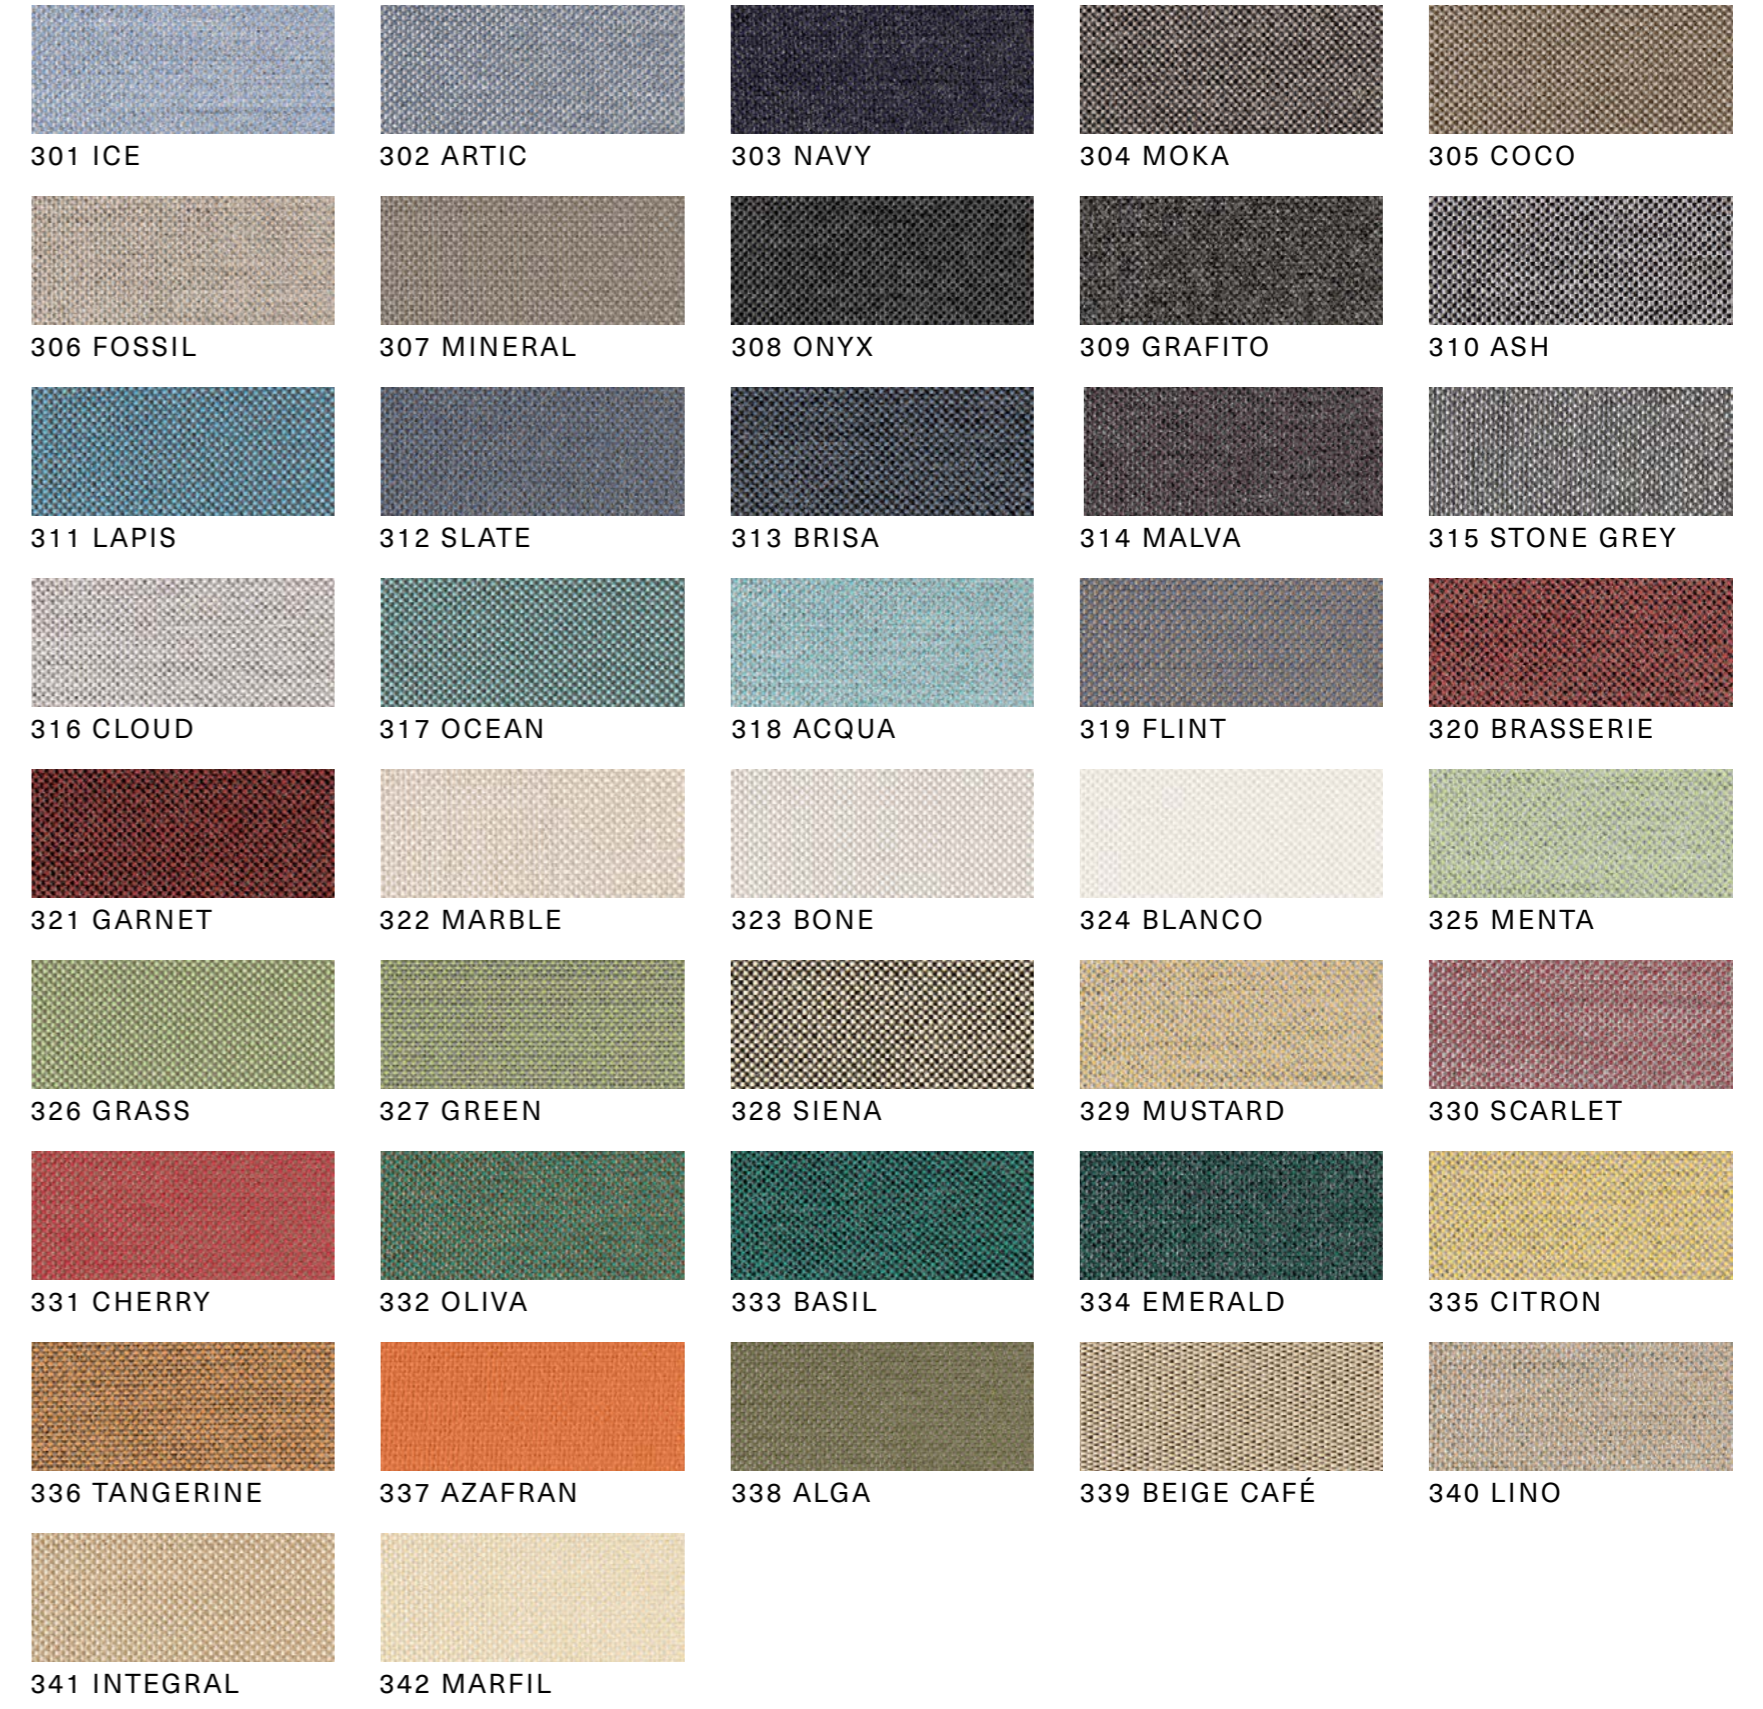

PANAMA

Telas

CARACTERÍSTICAS

100% Solution Dyed Acrílico.
Acabado hidrófugo con tratamiento antimanchas.
Peso: 260 gr./m²
Ancho: 160 cm
Solidez a la luz: 7/8
5 años de garantía.

Mantenimiento: