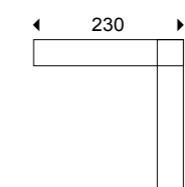

Base tapizado acrílico impermeable CAPRI

Capri

TEXTILENE

Mod. 185-2 Rinconera CAPRI
230 cm x 80 cm x 234 cm

Mod. 184 Mesa centro CAPRI
70 cm x 30 cm x 70 cm

Base tapizado acrílico impermeable CAPRI

Capri

TEXTILENE