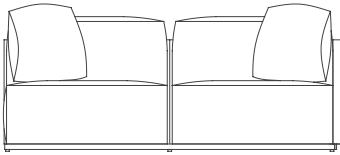

Bosc

Made Studio

Modular 1. Sectional 1

Brazo izquierdo
Left arm

Brazo derecho
Right arm

with iroko
armrest

without iroko
armrest

Medidas. Sizes

185
73"

94
37"

36
14" | 63
25" | 72
28"

Materiales. Materials

Aluminio termolacado.
Chapa perforada termolacada.
Madera de Iroko.
Asiento de gomaespuma de poliuretano y fibra de poliéster con tejido hidrófugo.
Respaldo y cojín relleno de fibra de poliéster con tejido hidrófugo.
Tapicería de tejido técnico para exterior desenfundable.
Funda protectora (opcional).