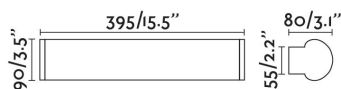

Bombilla:	LED 12W 2700K 800Lm
Incluye Bombilla:	Si
Transformador:	
Incluye Transformador:	No
Voltaje:	100-240V
Frecuencia de funcionamiento:	
IP:	44
Clase:	II
Material:	CUERPO DE METAL Y DIFUSOR DE CRISTA OPAL
Bombilla Recomendada:	
Largo:	395 mm
Ancho:	80 mm
Alto:	90 mm
Peso:	1.82 kg
Volumen:	0.01035 m3