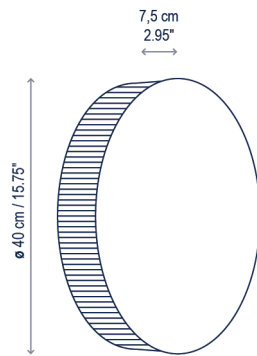

Helios A/02

Diseño / Design:
Gonzalo Milà / 2021

Tipología: Aplique
Typology: Wall Lamp

Ambiente: Interior
Environment: Indoor

Descripción técnica / Technical description:

 Peso Neto: 4,64 kg
Net Weight: 4,64 kg

 1 Caja/Box | 42 x 42 x 11 cm | 0,0194 m³
Peso bruto / Gross Weight: 5,35 kg

Materiales: Aluminio, Hierro, Hilo Algodón
Materials: Aluminum, Iron, Cotton Thread

Opciones Dali/1-10V: consultar
Dali/1-10V options: consult