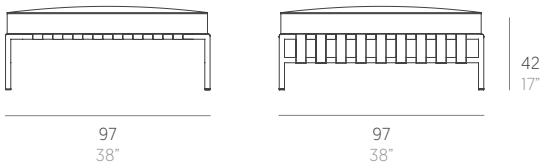

Onsen

Francesco Meda y David Quincoces

Puf modular. Sectional pouf

Medidas. Sizes

Materiales. Materials

Acero inoxidable AISI 316L satinado.
Cinchas de piel sintéticas, vinilo y poliéster.
Ribete en tejido 100% acrílico.
Asiento y respaldo de gomaespuma de poliuretano y fibra de poliéster con tejido hidrófugo.
Tapicería de tejido técnico para exterior desenfundable.
Combinaciones cerradas tela y ribete.
Funda protectora (opcional).

Características. Characteristics

Estructura. Frame
PT17056
⚖ 5 Kg - 11.02 lbs

Colchoneta. Mat. Cushion
PT17099
⚖ 6,5 Kg - 14.33 lbs

Funda protectora. Protective cover
PT17297
102x102x33h cm / 40"x40"x13"h