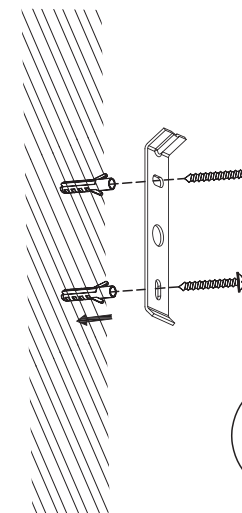

40660, 40661
40662, 40663

1

2

OFF

3

4

5

LIGHT SOURCE - FUENTE DE LUZ

1 x GU10 MAX 8W LED not incl

TECHNICAL FEATURES - CARACTERÍSTICAS TÉCNICAS

IP20

100V-240V~50Hz/60Hz

LOREFAR, SL • Dinámica, nº1 • Polígono Industrial Santa Rita
08755 Castellbisbal • Barcelona • Spain
faro@lorefar.com • www.faro.es

LIGHT SOURCE - FUENTE DE LUZ

2 x GU10 MAX 8W LED not incl
3 x GU10 MAX 8W LED not incl

TECHNICAL FEATURES - CARACTERÍSTICAS TÉCNICAS

	0,2m		IP20	100V-240V~50Hz/60Hz
--	------	--	-------------	---------------------