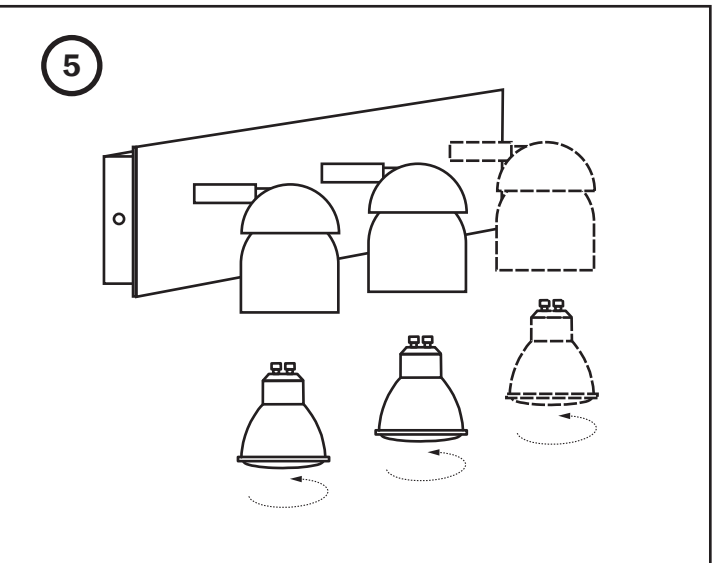

1 x GU10 MAX 8W LED not incl

TECHNICAL FEATURES - CARACTERÍSTICAS TÉCNICAS

IP20

100V-240V~50Hz/60Hz

LOREFAR, SL • Dinámica, nº1 • Polígono Industrial Santa Rita
08755 Castellbisbal • Barcelona • Spain
faro@lorefar.com • www.faro.es

LIGHT SOURCE - FUENTE DE LUZ

2 x GU10 MAX 8W LED not incl
3 x GU10 MAX 8W LED not incl

TECHNICAL FEATURES - CARACTERÍSTICAS TÉCNICAS

	0,2m		IP20	100V-240V~50Hz/60Hz
--	------	--	-------------	---------------------