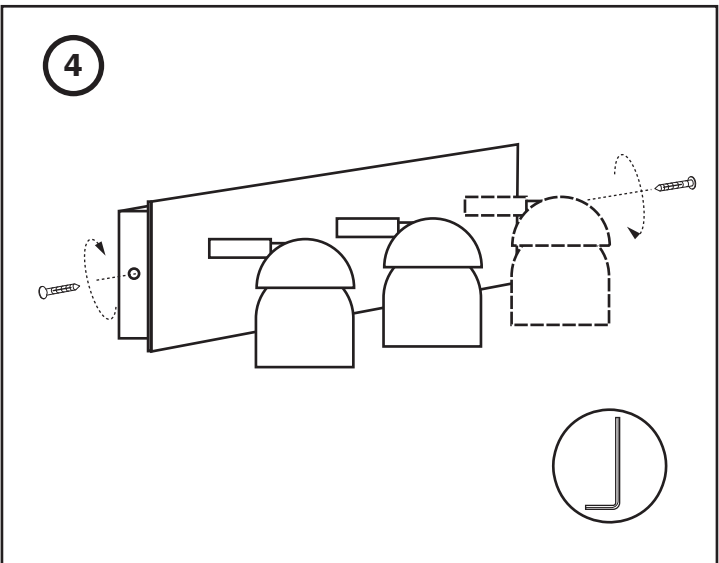

1 x GU10 MAX 8W LED not incl

TECHNICAL FEATURES - CARACTERÍSTICAS TÉCNICAS

IP20

100V-240V~50Hz/60Hz

LOREFAR, SL • Dinámica, nº1 • Polígono Industrial Santa Rita
08755 Castellbisbal • Barcelona • Spain
faro@lorefar.com • www.faro.es

LIGHT SOURCE - FUENTE DE LUZ

2 x GU10 MAX 8W LED not incl
3 x GU10 MAX 8W LED not incl

TECHNICAL FEATURES - CARACTERÍSTICAS TÉCNICAS

	0,2m		IP20	100V-240V~50Hz/60Hz
--	------	--	-------------	---------------------