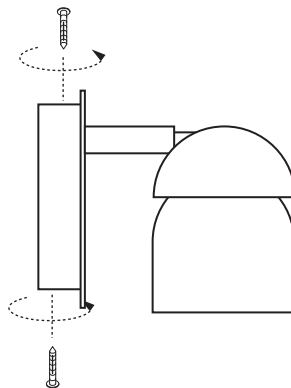

40660, 40661
40662, 40663

1

2

OFF

3

4

5

LIGHT SOURCE - FUENTE DE LUZ

1 x GU10 MAX 8W LED not incl

TECHNICAL FEATURES - CARACTERÍSTICAS TÉCNICAS

IP20

100V-240V~50Hz/60Hz

LOREFAR, SL • Dinámica, nº1 • Polígono Industrial Santa Rita
08755 Castellbisbal • Barcelona • Spain
faro@lorefar.com • www.faro.es

LIGHT SOURCE - FUENTE DE LUZ

2 x GU10 MAX 8W LED not incl
3 x GU10 MAX 8W LED not incl

TECHNICAL FEATURES - CARACTERÍSTICAS TÉCNICAS

	0,2m		IP20	100V-240V~50Hz/60Hz
--	------	--	-------------	---------------------