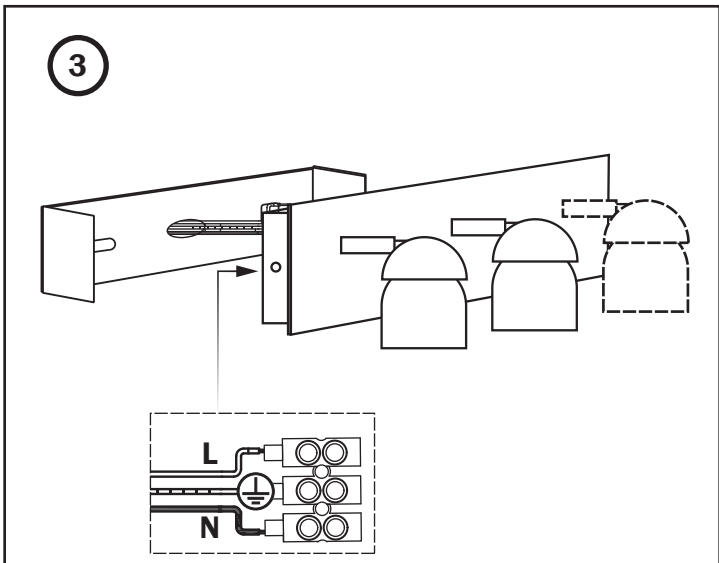

1 x GU10 MAX 8W LED not incl

TECHNICAL FEATURES - CARACTERÍSTICAS TÉCNICAS

IP20

100V-240V~50Hz/60Hz

LOREFAR, SL • Dinámica, nº1 • Polígono Industrial Santa Rita
08755 Castellbisbal • Barcelona • Spain
faro@lorefar.com • www.faro.es

LIGHT SOURCE - FUENTE DE LUZ

2 x GU10 MAX 8W LED not incl
3 x GU10 MAX 8W LED not incl

TECHNICAL FEATURES - CARACTERÍSTICAS TÉCNICAS

	0,2m		IP20	100V-240V~50Hz/60Hz
--	------	--	-------------	---------------------