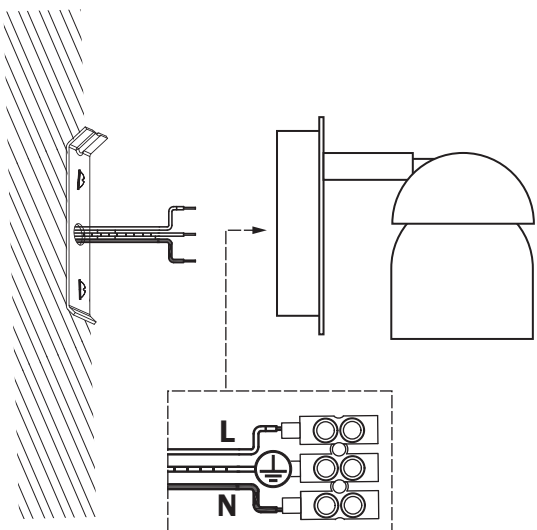

40660, 40661
40662, 40663

1

2

OFF

3

4

5

LIGHT SOURCE - FUENTE DE LUZ

1 x GU10 MAX 8W LED not incl

TECHNICAL FEATURES - CARACTERÍSTICAS TÉCNICAS

IP20

100V-240V~50Hz/60Hz

LOREFAR, SL • Dinámica, nº1 • Polígono Industrial Santa Rita
08755 Castellbisbal • Barcelona • Spain
faro@lorefar.com • www.faro.es

LIGHT SOURCE - FUENTE DE LUZ

2 x GU10 MAX 8W LED not incl
3 x GU10 MAX 8W LED not incl

TECHNICAL FEATURES - CARACTERÍSTICAS TÉCNICAS

	0,2m		IP20	100V-240V~50Hz/60Hz
--	------	--	-------------	---------------------