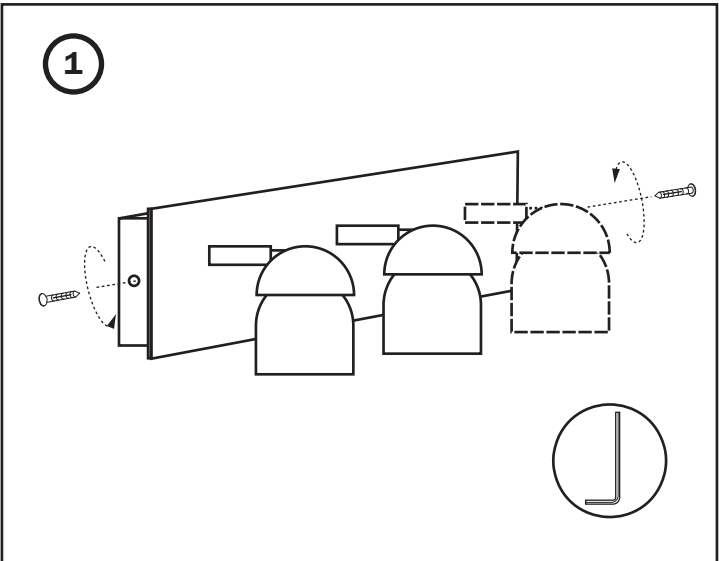

1 x GU10 MAX 8W LED not incl

TECHNICAL FEATURES - CARACTERÍSTICAS TÉCNICAS

IP20

100V-240V~50Hz/60Hz

LOREFAR, SL • Dinámica, nº1 • Polígono Industrial Santa Rita
08755 Castellbisbal • Barcelona • Spain
faro@lorefar.com • www.faro.es

LIGHT SOURCE - FUENTE DE LUZ

2 x GU10 MAX 8W LED not incl
3 x GU10 MAX 8W LED not incl

TECHNICAL FEATURES - CARACTERÍSTICAS TÉCNICAS

	0,2m		IP20	100V-240V~50Hz/60Hz
--	------	--	-------------	---------------------