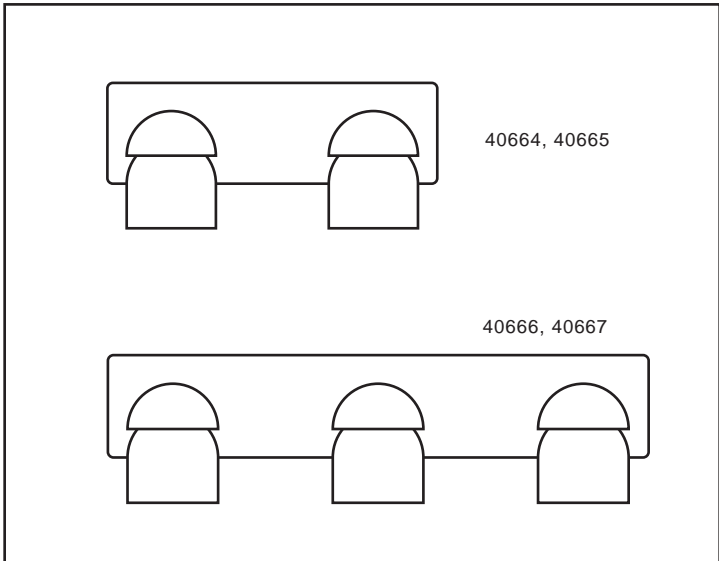

1 x GU10 MAX 8W LED not incl

TECHNICAL FEATURES - CARACTERÍSTICAS TÉCNICAS

IP20

100V-240V~50Hz/60Hz

LOREFAR, SL • Dinámica, nº1 • Polígono Industrial Santa Rita
08755 Castellbisbal • Barcelona • Spain
faro@lorefar.com • www.faro.es

LIGHT SOURCE - FUENTE DE LUZ

2 x GU10 MAX 8W LED not incl
3 x GU10 MAX 8W LED not incl

TECHNICAL FEATURES - CARACTERÍSTICAS TÉCNICAS

	0,2m		IP20	100V-240V~50Hz/60Hz
--	------	--	-------------	---------------------