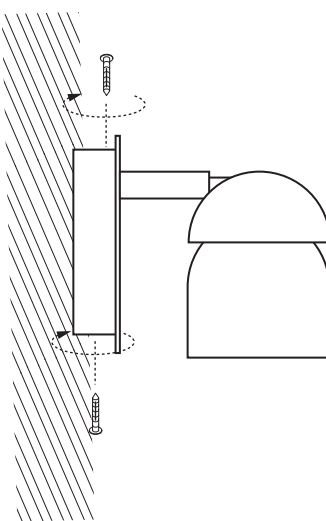

40660, 40661
40662, 40663

1

2

OFF

3

4

5

LIGHT SOURCE - FUENTE DE LUZ

1 x GU10 MAX 8W LED not incl

TECHNICAL FEATURES - CARACTERÍSTICAS TÉCNICAS

IP20

100V-240V~50Hz/60Hz

LOREFAR, SL • Dinámica, nº1 • Polígono Industrial Santa Rita
08755 Castellbisbal • Barcelona • Spain
faro@lorefar.com • www.faro.es

LIGHT SOURCE - FUENTE DE LUZ

2 x GU10 MAX 8W LED not incl
3 x GU10 MAX 8W LED not incl

TECHNICAL FEATURES - CARACTERÍSTICAS TÉCNICAS

	0,2m		IP20	100V-240V~50Hz/60Hz
--	------	--	-------------	---------------------