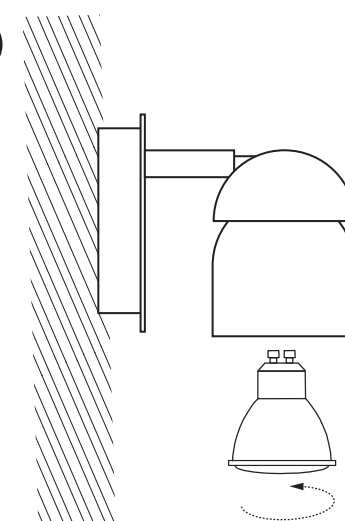

40660, 40661
40662, 40663

1

2

OFF

3

4

5

LIGHT SOURCE - FUENTE DE LUZ

1 x GU10 MAX 8W LED not incl

TECHNICAL FEATURES - CARACTERÍSTICAS TÉCNICAS

IP20

100V-240V~50Hz/60Hz

LOREFAR, SL • Dinámica, nº1 • Polígono Industrial Santa Rita
08755 Castellbisbal • Barcelona • Spain
faro@lorefar.com • www.faro.es