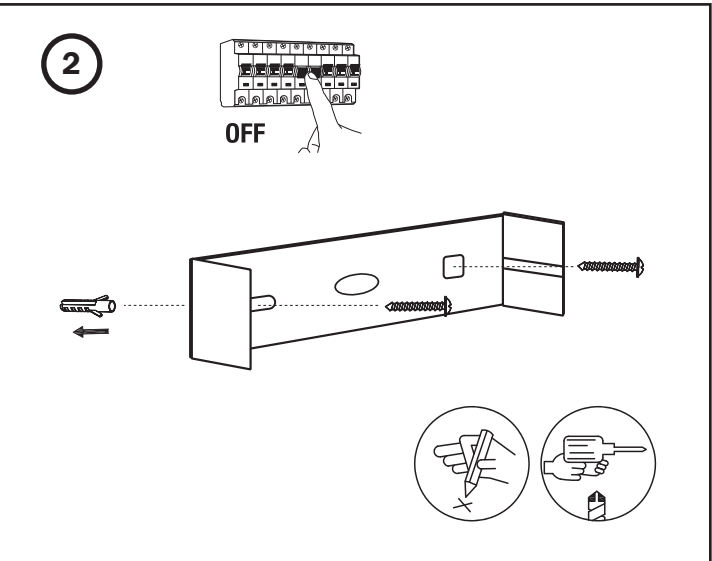

1 x GU10 MAX 8W LED not incl

TECHNICAL FEATURES - CARACTERÍSTICAS TÉCNICAS

IP20

100V-240V~50Hz/60Hz

LOREFAR, SL • Dinámica, nº1 • Polígono Industrial Santa Rita
08755 Castellbisbal • Barcelona • Spain
faro@lorefar.com • www.faro.es

LIGHT SOURCE - FUENTE DE LUZ

2 x GU10 MAX 8W LED not incl
3 x GU10 MAX 8W LED not incl

TECHNICAL FEATURES - CARACTERÍSTICAS TÉCNICAS

	0,2m		IP20	100V-240V~50Hz/60Hz
--	------	--	-------------	---------------------