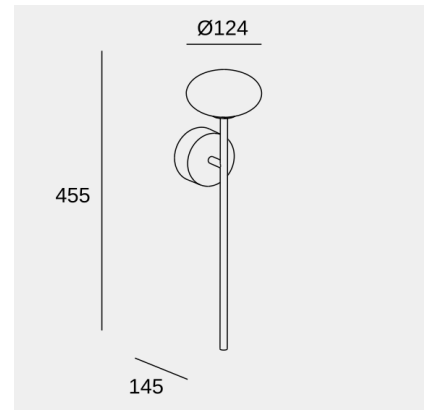

Bloom

Светильники для ванных комнат IP44 Bloom LED 7.5W Белый теплый - 2700 K ON-OFF Черный 262lm

Технические характеристики

Общая мощность светильника: 7.5W
Реальный световой поток: 262
Lm/W реальное: 35
Коррелированная цветовая температура (КЦТ): Белый теплый - 2700 K
UGR: <=19
Материал структуры: Сталь
Отделка структуры: Черный
Материал диффузора: Стекло
Отделка диффузора: Белый опаловый
Напряжение/Частота: 100-277VAC/50-60Hz
Протокол регулирования: ON-OFF
Power Factor: 0.87
THD%: 9.9
Срок службы: 50,000h L80B20
Гарантия: 5 годы
Легко перерабатываемый светильник

Характеристики освещения

TM30 RG: 99
TM30 RF: 92
Меланопический коэффициент: 0.48
CRI: 90
MacAdam steps: 2
Фотобиологический риск: RG1
UGR Поперечный: 18.9
UGR Продольный: 18.9

Патрон для светильника	Количество	Мощность источника света (W)	Коррелированная цветовая температура (КЦТ)
LED	1	6.3W	Белый теплый - 2700 K

Изображение может не совпадать с артикулом, LedsC4 оставляет за собой право модификации любого из компонентов, из которых сделано изделие. Данные, касающиеся потока, мощности и цветовой температуры, могут быть изменены производителем.