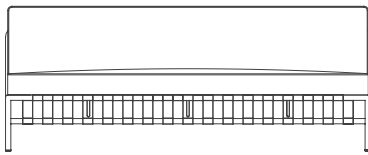

Onsen

Francesco Meda y David Quincoces

Modular 4. Sectional 4

Medidas. Sizes

173
68"

97
38"

42 59 70
17" 23" 28"

Materiales. Materials