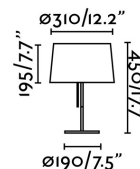

Características técnicas

Bombilla:	1 x E27 20W
Incluye Bombilla:	No
Transformador:	
Incluye Transformador:	No
Voltaje:	100-240V
IP:	20
Clase:	II
Material:	Metal y textil
Diseñador:	ESTUDI RIBAUDÍ
Bombilla Recomendada:	17463
Descripción Bombilla Recomendada:	BOMBILLA ESTÁNDAR MATE LED E27 7W 2700K 800Lm
Largo:	310 mm
Ancho:	310 mm
Alto:	450 mm
Peso:	1.80 kg
Volumen:	0.04707 m3