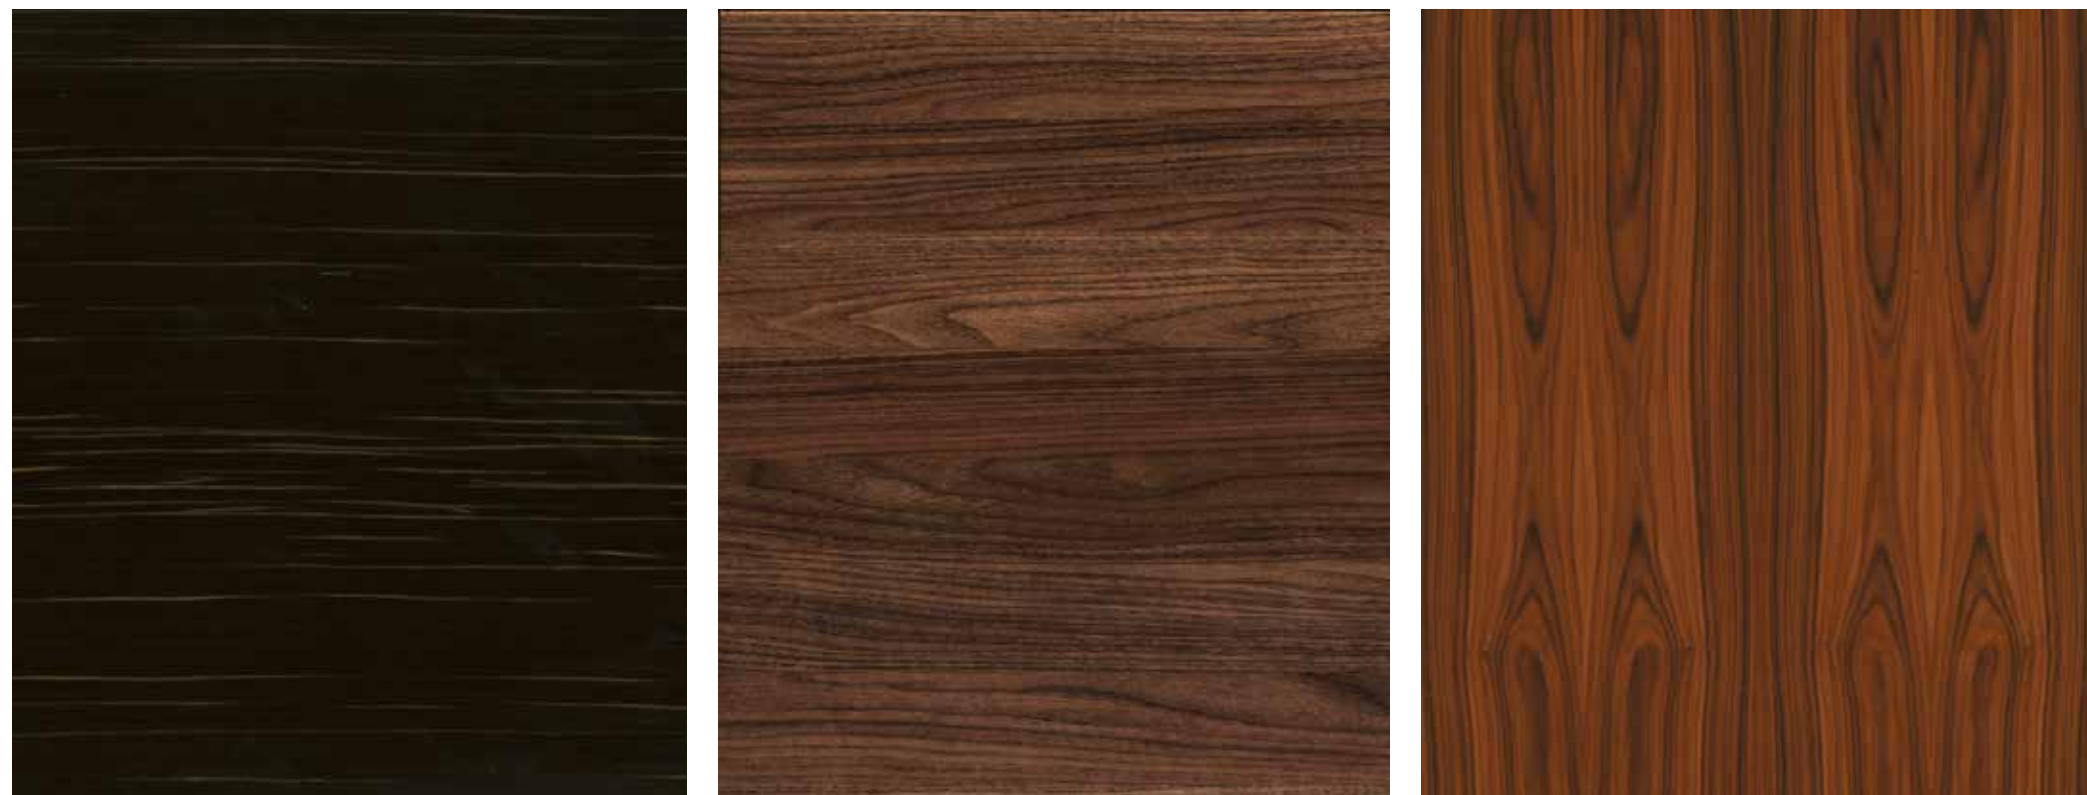

ACABADO / *Finish* 55 Hilo Negro · 09 Marengo · (Negro)

COMPOSICIÓN TV 501 / TV Wall Unit 501 - ACABADO / Finish 23 Hueso A.B/H.G. (Plata)

COMPOSICIÓN TV 504 / TV Wall Unit 504 - ACABADO / Finish 23 Hueso A.B./H.G. · (Oro)