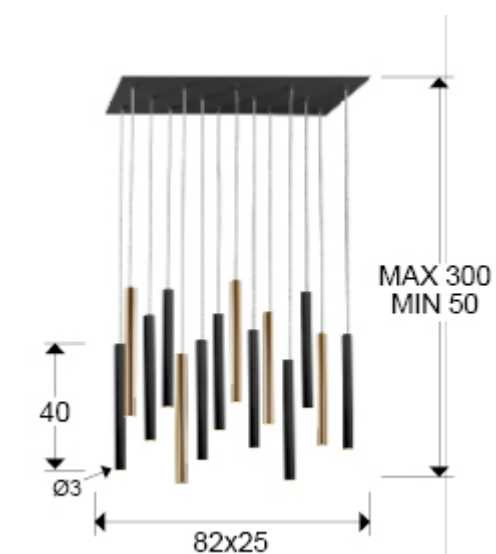

## Varas 373425GD

Lámparas grandes

Lámpara de 14 luces LED. Realizada en metal acabado oro y negro mate. Difusor acrílico opal. 70W LED, 6,300 lm, 3.000 K. Altura máxima 300cm. DIMABLE. Incluye mando a distancia.

### DIMENSIONES

Dimensiones: ↔ 82,0 ↓ 40,0 ↗ 25,0 cm  
 Altura instalada: 50,0/ máx. 300,0 cm  
 Peso: 11,2 Kg

### DIMENSIONES CON EMBALAJE

Peso: 12,6 Kg  
 Volumen: 0,0640m<sup>3</sup>  
 Dimensiones: ↔ 90,0 ↓ 17,0 ↗ 42,0 cm

## INFORMACIÓN ADICIONAL

Material: Metal, acrílico.  
Acabado: Oro brillo, negro mate, opal  
Medidas de la pantalla/tulipa:  $\varnothing$  3,2  $\updownarrow$  40,0 cm  
Florón (espacio para instalación):  $\leftrightarrow$  75,0  $\updownarrow$  2,5  $\nearrow$  18,0 cm  
Color del cable: Transparente