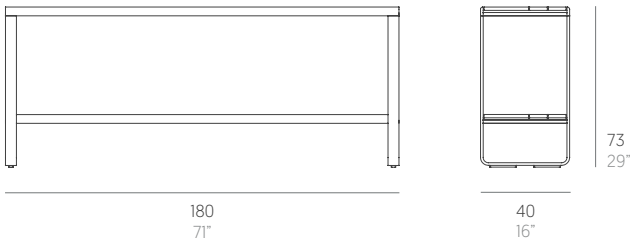

#### Medidas. Sizes

#### Características. Characteristics

Estructura. Frame  
PT05551  
37 Kg - 81.4 lbs      \*with polyethylene top  
63,6 Kg - 139.92 lbs      with dektion® top

Caja. Box  
1 ud/unit | 0,84 m³ - 29.66 ft³