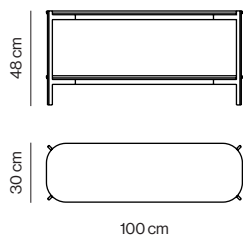

Complementos auxiliares

Occasional accessories

EXO-03

100x30x48 cm

0,195 m³ 16 kg

Tapa laca / Estructura termolacada negro microtexturado
Lacquer top / Micro-textured black thermo-lacquered structure

Tapa roble / Estructura termolacada negro microtexturado
Oak top / Micro-textured black thermo-lacquered structure

Acabado estante: Laca
Shelf finish: Lacquer

Opción estante roble*
Oak shelf option*

Opción estructura laca*
Lacquer structure option*

EXOY-83

180x30x55 cm

0,443 m³ 27 kg

Tapa laca / Estructura termolacada negro microtexturado
Lacquer top / Micro-textured black thermo-lacquered structure