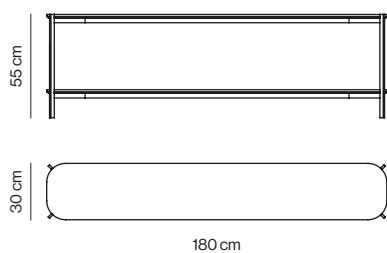

Complementos auxiliares

Occasional accessories

EXO-03

100x30x48 cm

0,195 m³ 16 kg

Tapa laca / Estructura termolacada negro microtexturado
Lacquer top / Micro-textured black thermo-lacquered structure

Tapa roble / Estructura termolacada negro microtexturado
Oak top / Micro-textured black thermo-lacquered structure

Acabado estante: Laca
Shelf finish: Lacquer

Opción estante roble*
Oak shelf option*

Opción estructura laca*
Lacquer structure option*

EXOY-83

180x30x55 cm

0,443 m³ 27 kg

Tapa laca / Estructura termolacada negro microtexturado
Lacquer top / Micro-textured black thermo-lacquered structure