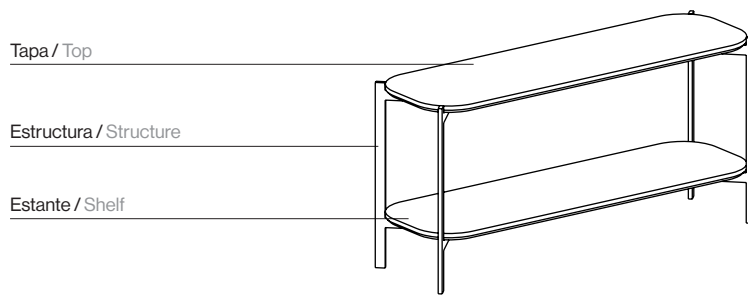

EXO | Acabados / Finishes

Colores aproximados
Approximate colours

Tapa y estante | Top and shelf

Laca piedra Stone lacquer RAL 7044	Laca arena Sand lacquer NCS S2005-Y20R	Laca visón Taupe lacquer NCS S4005-Y20R	Laca grafito Graphite lacquer RAL 7022	Laca pizarra Slate lacquer NCS S8500-N	Laca negro Black lacquer
Laca niebla Fog lacquer NCS S5005-B20G	Laca océano Ocean lacquer NCS S7010-B10G	Laca blanco White lacquer	Laca caldera Russet lacquer NCS S4050-Y70R	Laca abeto Fir lacquer NCS S7010-G10Y	
Roble natural Natural oak	Roble claro Light oak	Roble ceniza Ash oak	Roble tostado Toasted oak	Roble negro Black oak	

Estructura | Structure

Metal negro
Black metal

*Colores de laca también disponibles
*Lacquer colours also available

Opcionalmente se pueden solicitar otros colores de laca referenciados según la carta RAL o carta NCS.

Alternatively you can request other colours of lacquer referenced according to RAL or NCS chart.