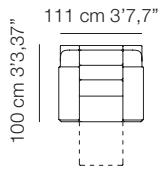

EURO

Gamamobel

Butaca Fija
Butaca Relax
Ref. 106410
Ref. 106411