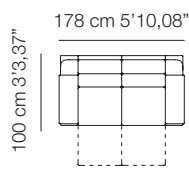

Sofá 2 Plazas Fijo
Sofá 2 Plazas 2 Relax
Ref. 106421
Ref. 106420