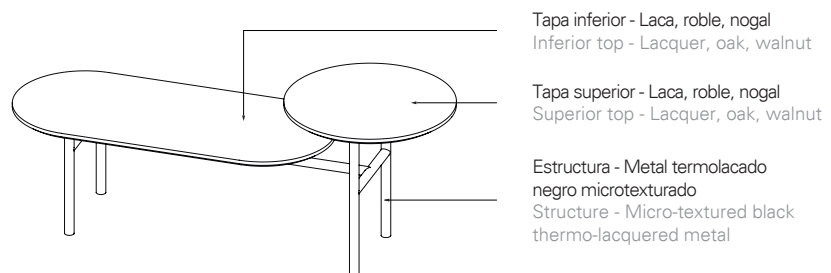

Tapa inferior nogal / Estructura termolacada negro microtexturado
Walnut inferior top / Micro-textured black thermo-lacquered structure

Acabado tapa superior: Laca / Roble
Superior top finish: Lacquer / Oak

Mesas de centro Coffee tables

MIK-24

120x45x45 cm

0,343 m³ 15 Kg

Tapa inferior laca / Estructura termolacada negro microtexturado
Lacquer inferior top / Micro-textured black thermo-lacquered structure

Tapa inferior roble / Estructura termolacada negro microtexturado
Oak inferior top / Micro-textured black thermo-lacquered structure

Tapa inferior nogal / Estructura termolacada negro microtexturado
Walnut inferior top / Micro-textured black thermo-lacquered structure

Acabado tapa superior: Laca / Roble / Nogal
Superior top finish: Lacquer / Oak / Walnut