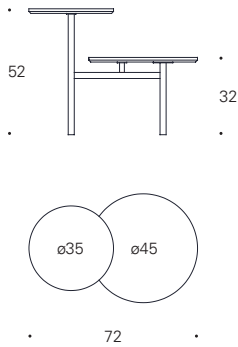

kendo

MIKA

Yembarastudio

Colección de mesas de centro y auxiliares compuesta por una tapa superior circular en MDF acabado en chapa de roble o laca. La tapa inferior está disponible en MDF acabado en chapa de roble, nogal o laca. La estructura es de metal termolacado negro microtexturado. *En la medida de 120x45 la tapa superior también puede ser en MDF acabado en chapa de nogal.

Collection of coffee and occasional tables comprising circular top in lacquered MDF or in oak veneer. The inferior top in lacquered MDF or in oak or walnut veneer. With a micro-textured black thermo-lacquered metal structure. * In 120x45 size, the superior top can also be made of walnut veneered MDF.

Mesas auxiliares Occasional tables