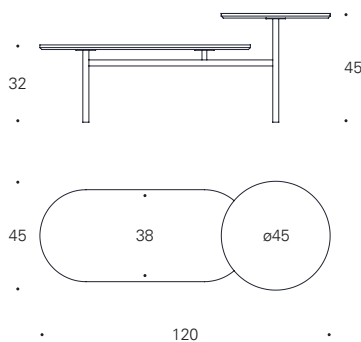

Mesas auxiliares Occasional tables

MIK-74

72x45x52 cm

0,242 m³ 9 Kg

Tapa inferior laca / Estructura termolacada negro microtexturado
Lacquer inferior top / Micro-textured black thermo-lacquered structure

Tapa inferior roble / Estructura termolacada negro microtexturado
Oak inferior top / Micro-textured black thermo-lacquered structure

Mesas de centro Coffee tables

MIK-24

120x45x45 cm

0,343 m³ 15 Kg

Tapa inferior laca / Estructura termolacada negro microtexturado
Lacquer inferior top / Micro-textured black thermo-lacquered structure

Tapa inferior roble / Estructura termolacada negro microtexturado
Oak inferior top / Micro-textured black thermo-lacquered structure