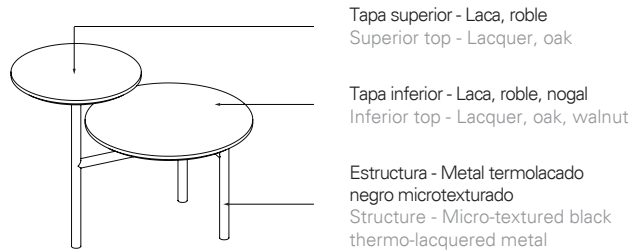

MIKA

FICHA TÉCNICA
DATA SHEET

kendo

kendo

MIKA

Yembarastudio

Colección de mesas de centro y auxiliares compuesta por una tapa superior circular en MDF acabado en chapa de roble o laca. La tapa inferior está disponible en MDF acabado en chapa de roble, nogal o laca. La estructura es de metal termolacado negro microtexturado. *En la medida de 120x45 la tapa superior también puede ser en MDF acabado en chapa de nogal.

Collection of coffee and occasional tables comprising circular top in lacquered MDF or in oak veneer. The inferior top in lacquered MDF or in oak or walnut veneer. With a micro-textured black thermo-lacquered metal structure. * In 120x45 size, the superior top can also be made of walnut veneered MDF.

Mesas auxiliares Occasional tables

MIK-74

72x45x52 cm

0,242 m³ 9 Kg

Tapa inferior laca / Estructura termolacada negro microtexturado
Lacquer inferior top / Micro-textured black thermo-lacquered structure

Tapa inferior roble / Estructura termolacada negro microtexturado
Oak inferior top / Micro-textured black thermo-lacquered structure

Tapa inferior nogal / Estructura termolacada negro microtexturado
Walnut inferior top / Micro-textured black thermo-lacquered structure

Acabado tapa superior: Laca / Roble
Superior top finish: Lacquer / Oak