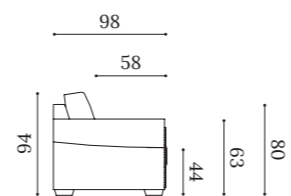

100

160

Módulos rincón
Corner modules
Modules d'angle

LAGU RR

98

LAGU RC

110

98

Medidas estándar
Standard dimensions
Mesures standard

LAGUNA opción sin tachuelas
LAGUNA without studs (optional)
LAGUNA option sans cloutage

LAGUNA estándar con tachuelas
LAGUNA with studs (standard)
LAGUNA standard clouté