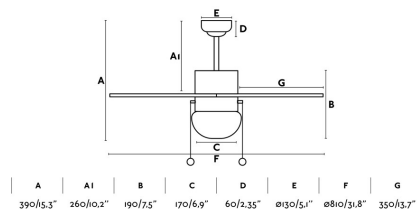

PALAO Ventilador de techo níquel mate

Ref. 33183

Ventilador de techo con luz de líneas modernas ideal para habitaciones de hasta 13m2. Motor fabricado en acero, palas de madera MDF y difusor de cristal opal. El acabado de las palas es pino y son no reversibles. Accionado por cadena. Dispone de 3 velocidades regulables con un consumo de 24-33-46W y 135-190-242 revoluciones por minuto según velocidad. Este ventilador dispone de función inversa. Caudal de aire: 92,37 m3 min / 3262 CFM. Este ventilador es apto para techo inclinado y para instalar directo a techo.

Características técnicas

Bombilla:	1 x E14 40W
Incluye Bombilla:	No
Transformador:	
Incluye Transformador:	No
Voltaje:	230V
IP:	20
Clase:	I
Material:	Motor de acero, palas de madera MDF y difusor de cristal opal
Diseñador:	
Bombilla Recomendada:	17461
Descripción Bombilla Recomendada:	BOMBILLA G45 MATE LED E14 4W 2700K
Largo:	810 mm
Ancho:	810 mm
Alto:	390 mm
Diámetro:	810 Ø
Peso:	5.67 kg
Volumen:	0.01817 m3