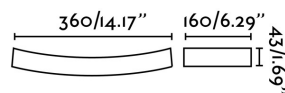

EACO-3 Lámpara aplique blanco

Ref. 63178

Ilumina tu hogar con esta lámpara aplique de diseño moderno fabricada en yeso. Bombilla 1 x R7s JP78 100W no incluida.

Características técnicas

Bombilla:	1 x R7S JP78 8W LED
Incluye Bombilla:	No
Transformador:	
Incluye Transformador:	No
Voltaje:	100-240V
Frecuencia de funcionamiento:	
IP:	20
Clase:	I
Material:	Yeso
Bombilla Recomendada:	17488
Descripción Bombilla Recomendada:	BOMBILLA LED JP78MM R7S 7W 2700K
Largo:	360 mm
Ancho:	160 mm
Alto:	43 mm
Peso:	1.92 kg
Volumen:	0.00840 m3