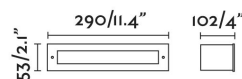

Clase: III

Material: ALUMINIO Y MARCO DE ACERO
INOX 316L

Bombilla Recomendada:

Largo: 290 mm

Ancho: 53 mm

Alto: 46 mm

Peso: 1.30 kg

Volumen: 0.00520 m3