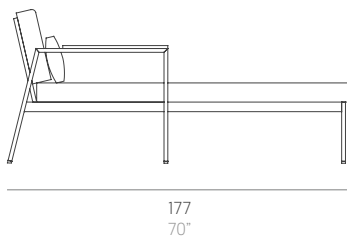

Timeless

José A. Gandía-Blasco Canales. Borja García

Modular 2. Sectional 2

Brazo izquierdo
Left arm

Brazo derecho
Right arm

Medidas. Sizes

Materiales. Materials

Aluminio termolacado.
Madera de teca.
Asiento de gomaespuma de poliuretano y fibra de poliéster con tejido hidrófugo.
Respaldo y cojín de fibra de poliéster con tejido hidrófugo.
Tapicería de tejido técnico para exterior desfundable.
Funda protectora (opcional).

Características. Characteristics

Estructura. Frame
Left PT14443 Right PT14444
⚖️ 9,5 Kg - 20.90 lbs

Colchoneta. Mat. Cushion
PT11864
⚖️ 9,1 Kg - 20.02 lbs

Cojín. Cushion. Pillow
PT14414
60x25 cm / 24"x10" | ⚖️ 0,85 Kg - 1.87 lbs