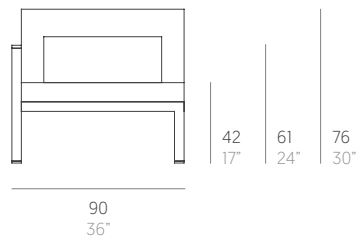

Timeless

José A. Gandía-Blasco Canales. Borja García

Modular 2. Sectional 2

Brazo izquierdo
Left arm

Brazo derecho
Right arm

Medidas. Sizes

Materiales. Materials

Aluminio termolacado.
Madera de teca.
Asiento de gomaespuma de poliuretano y fibra de poliéster con tejido hidrófugo.
Respaldo y cojín de fibra de poliéster con tejido hidrófugo.
Tapicería de tejido técnico para exterior desfundable.
Funda protectora (opcional).

Características. Characteristics

Estructura. Frame
Left PT14443 Right PT14444
⚖️ 9,5 Kg - 20.90 lbs

Colchoneta. Mat. Cushion
PT11864
⚖️ 9,1 Kg - 20.02 lbs

Cojín. Cushion. Pillow
PT14414
60x25 cm / 24"x10" | ⚖️ 0,85 Kg - 1.87 lbs

Funda protectora. Protective cover
PT06231
188x102x55h cm / 74"x40"x22"h

Caja. Box
1 ud/unit | 1,43 m³ - 50.49 ft³

Mantenimiento. Maintenance

Ver apartado de limpieza y mantenimiento gandiablasco.com

See cleaning and maintenance section gandiablasco.com