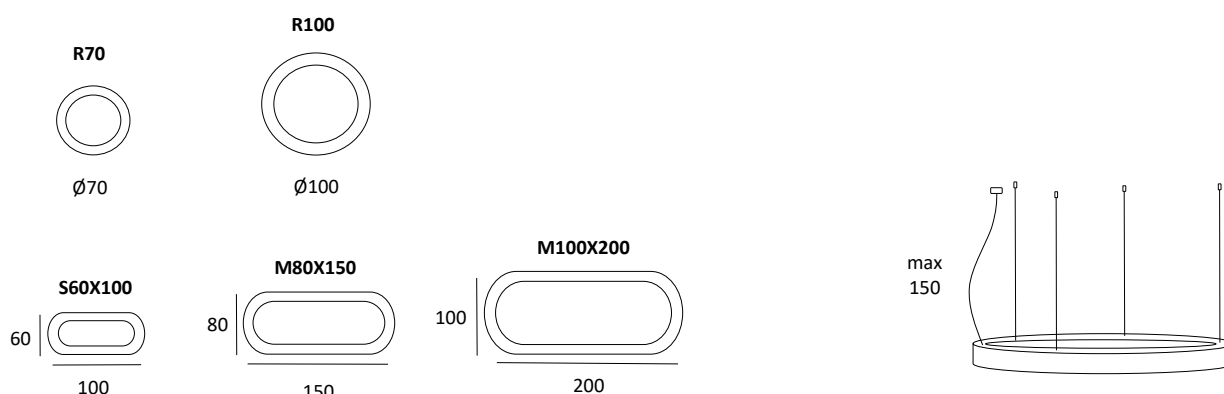

ESPACE

Sánchez Guisado arq.

LUZ
DIFUSION

Acabados · Finishes · Finitions · Oberfläche

● negro · black · noir · schwarz

ESPACE

Material: metal · Cables de acero de suspensión · LED 3,5W 170lm 2700K 30°.

S60x100: 6xLED; **M80x150:** 8xLED; **L100x200:** 10xLED · **R70:** 4xLED; **R100:** 6xLED
Bombilla incluida

Material: metal · Steel suspension cables · LED 3,5W 170lm 2700K 30°.

S60x100: 6xLED; **M80x150:** 8xLED; **L100x200:** 10xLED · **R70:** 4xLED; **R100:** 6xLED
Bulb included

Matériau: metal · Câble de soutien en acier · LED 3,5W 170lm 2700K 30°. **S60x100:** 6xLED; **M80x150:** 8xLED; **L100x200:** 10xLED; **R70:** 4xLED; **R100:** 6xLED · Livrée avec ampoule

Metallstruktur: metal · Drei Stahlseile · LED 3,5W 170lm 2700K 30°. **S60x100:** 6xLED; **M80x150:** 8xLED; **L100x200:** 10xLED; **R70:** 4xLED; **R100:** 6xLED · Lieferung mit Leuchtmittel