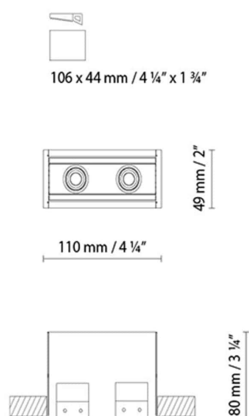

### Descripción:

Colección de focos empotrados fabricados en aluminio, de iluminación directa y lámparas LED. Disponibles dos tamaños: Anvil Spot LED Module R2 y Anvil Spot LED Module R4. Acabados: blanco mate, o negro mate.

### ANVIL LED MODULE R4

● Black (matte)

○ White (matte)

CÓDIGO	LUMINARIA	FUENTE DE LUZ	DIM	 BOMBILLA			
851100	ANVIL LED MODULE R2 DIM 38° BLACK						
851101	ANVIL LED MODULE R2 DIM 38° WHITE						
851102	ANVIL LED MODULE R2 DIM 60° BLACK						
851103	ANVIL LED MODULE R2 DIM 60° WHITE	LED 2 x 4,5W 1092lm 250mA 3000K CRI≥90 230V					
851105	ANVIL LED MODULE R2 38° BLACK			A+		0,5	<b>LED</b> A
851106	ANVIL LED MODULE R2 38° WHITE						
851107	ANVIL LED MODULE R2 60° BLACK						
851108	ANVIL LED MODULE R2 60° WHITE						
851110	ANVIL LED MODULE R4 DIM 38° BLACK						
851111	ANVIL LED MODULE R4 DIM 38° WHITE						
851112	ANVIL LED MODULE R4 DIM 60° BLACK						
851113	ANVIL LED MODULE R4 DIM 60° WHITE	LED 4 x 4,5W 2184lm 250mA 3000K CRI≥90 230V					
851115	ANVIL LED MODULE R4 38° BLACK			A+		1	<b>LED</b> A
851116	ANVIL LED MODULE R4 38° WHITE						
851117	ANVIL LED MODULE R4 60° BLACK						
851118	ANVIL LED MODULE R4 60° WHITE						