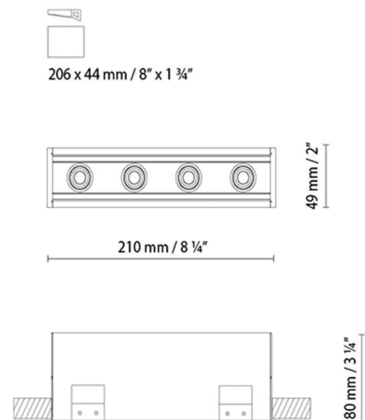

### Descripción:

Colección de focos empotrados fabricados en aluminio, de iluminación directa y lámparas LED. Disponibles dos tamaños: Anvil Spot LED Module R2 y Anvil Spot LED Module R4. Acabados: blanco mate, o negro mate.

### ANVIL LED MODULE R4

● Black (matte)

○ White (matte)

CÓDIGO	LUMINARIA	FUENTE DE LUZ	DIM	 BOMBILLA			
851100	ANVIL LED MODULE R2 DIM 38° BLACK						
851101	ANVIL LED MODULE R2 DIM 38° WHITE						
851102	ANVIL LED MODULE R2 DIM 60° BLACK						
851103	ANVIL LED MODULE R2 DIM 60° WHITE	LED 2 x 4,5W 1092lm 250mA 3000K CRI≥90 230V					
851105	ANVIL LED MODULE R2 38° BLACK			A+		0,5	<b>LED</b> A
851106	ANVIL LED MODULE R2 38° WHITE						
851107	ANVIL LED MODULE R2 60° BLACK						
851108	ANVIL LED MODULE R2 60° WHITE						
851110	ANVIL LED MODULE R4 DIM 38° BLACK						
851111	ANVIL LED MODULE R4 DIM 38° WHITE						
851112	ANVIL LED MODULE R4 DIM 60° BLACK						
851113	ANVIL LED MODULE R4 DIM 60° WHITE	LED 4 x 4,5W 2184lm 250mA 3000K CRI≥90 230V					
851115	ANVIL LED MODULE R4 38° BLACK			A+		1	<b>LED</b> A
851116	ANVIL LED MODULE R4 38° WHITE						
851117	ANVIL LED MODULE R4 60° BLACK						
851118	ANVIL LED MODULE R4 60° WHITE						