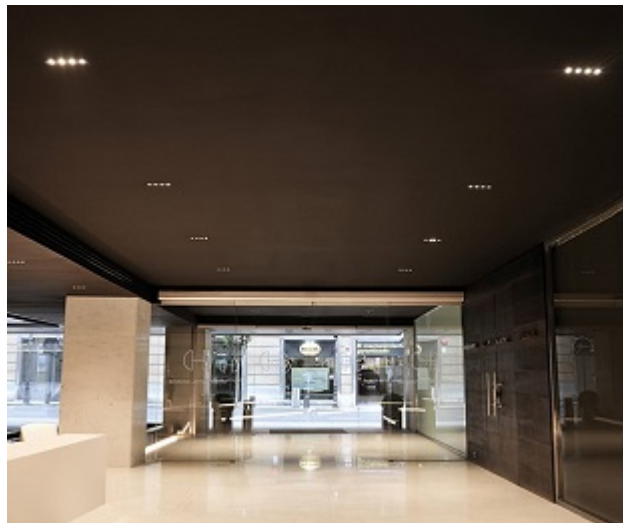

### Descripción:

Colección de focos empotrados fabricados en aluminio, de iluminación directa y lámparas LED. Disponibles dos tamaños: Anvil Spot LED Module R2 y Anvil Spot LED Module R4. Acabados: blanco mate, o negro mate.