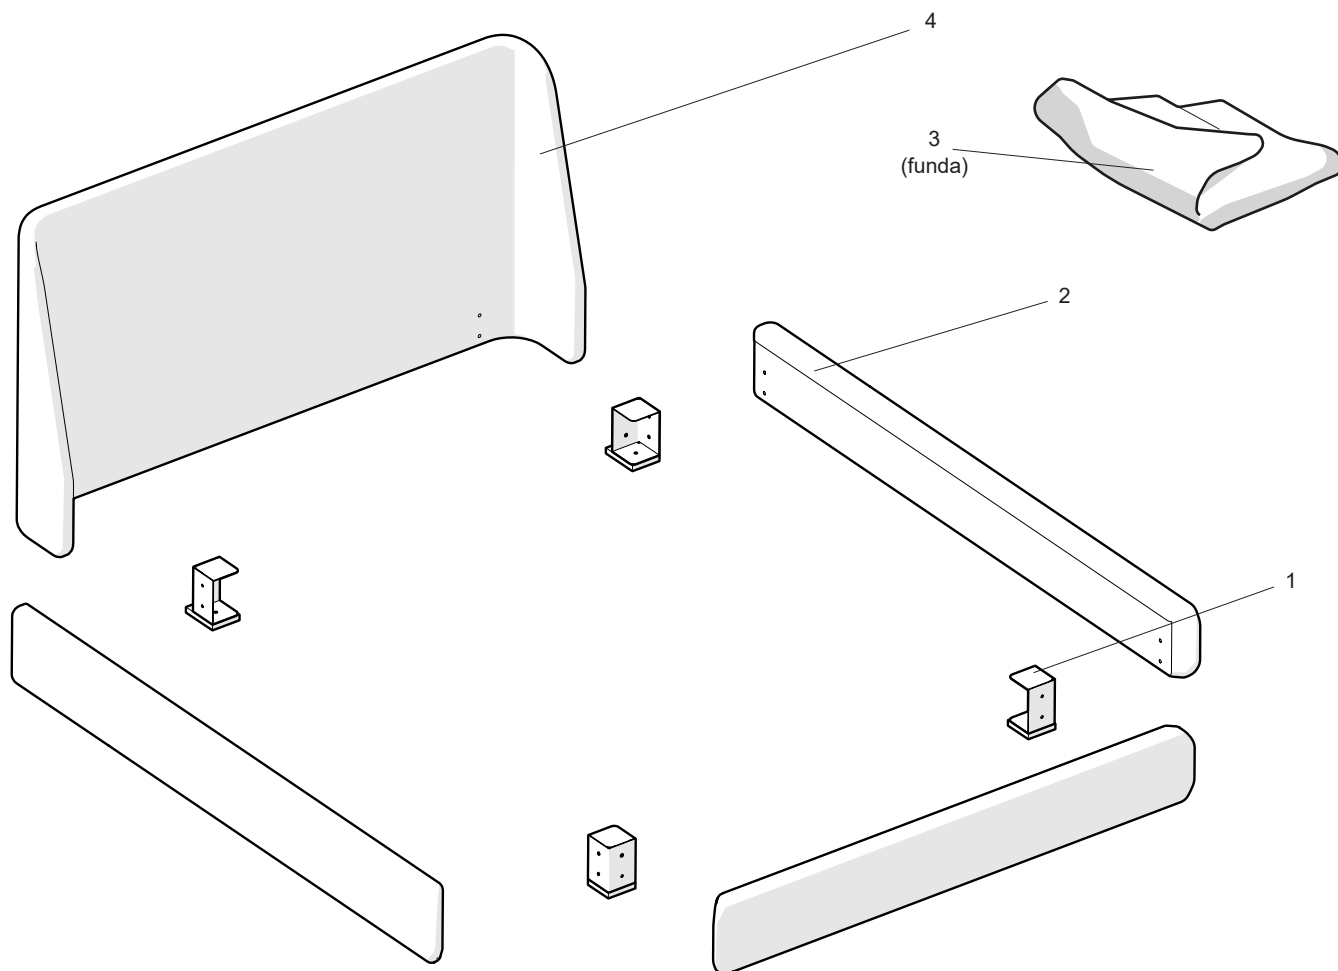

# ATLAS

by Jacobo Ventura

Cama | Bed

Código | Code: **A3280 / A3281 / A3282**

1

ALLEN N°6

x 12

DIN-912  
M8x20/30