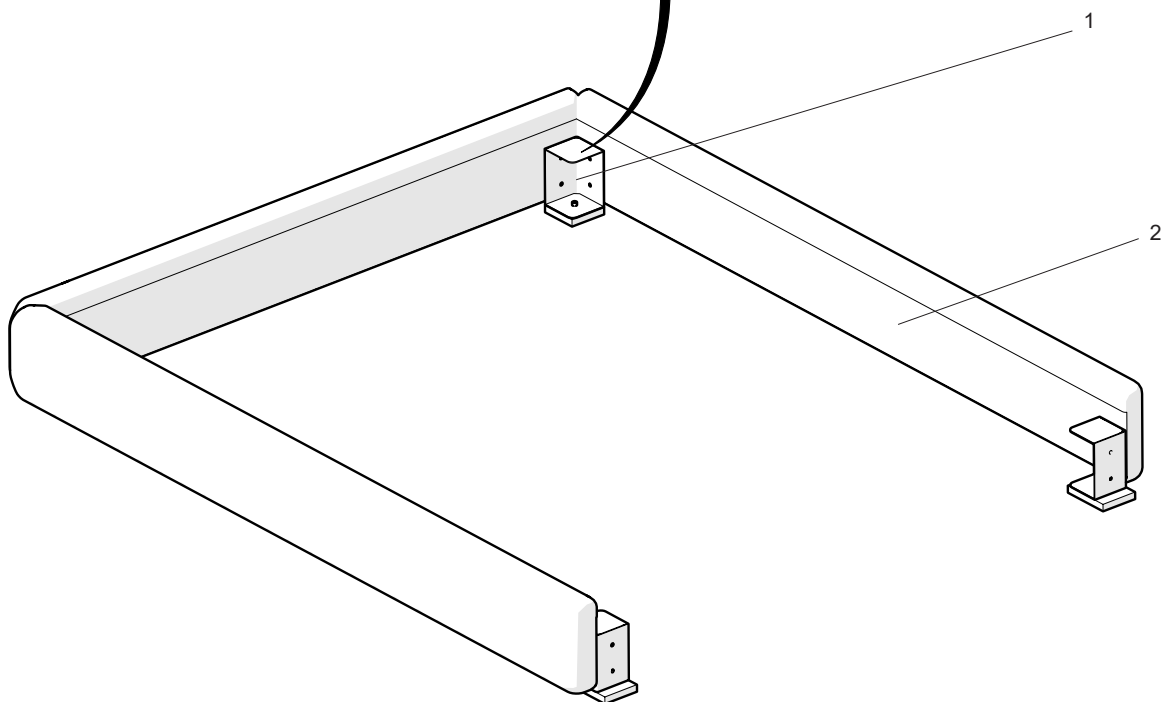

# ATLAS

by Jacobo Ventura

Cama | Bed

Código | Code: **A3280 / A3281 / A3282**

1

ALLEN N°6

x 12

DIN-912  
M8x20/30