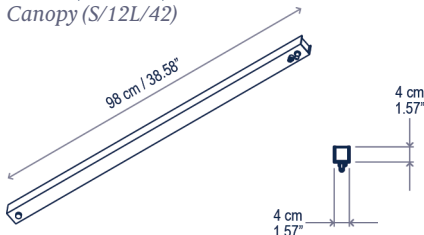

Skybell Circle

Diseño / Design:
Estudi Manel Molina / 2019

Tipología: Suspensión
Typology: Pendant lamp

Ambiente: Interior
Environment: Indoor

S/12L/40

Luces / Lights
3 x 65 cm / 25.59"
6 x 55 cm / 21.65"
3 x 45 cm / 17.72"

Descripción técnica / Technical description:

Peso Neto: 4,53 kg
Net Weight: 4,53 kg

1 Caja/Box | 153 x 85 x 17 cm | 0,2211 m³
Peso bruto / Gross Weight: 12,93 kg

Materiales: Hierro, aluminio
Materials: Iron, Aluminum

Acabado estructura: color ébano negro
Structure finish: ebony black

Óptica 30° apertura estándar
Beam angle 30° standard

Opciones bajo pedido:
· Driver remoto en falso techo
· 3000K
· Óptica 40°

Options upon request:
· False ceiling remote driver
· 3000K
· Beam angle 40°

Personalizable
Customizable

Certificaciones
Certifications

Florón (S/12L/40)
Canopy (S/12L/40)

Florón (S/12L/42)
Canopy (S/12L/42)

bover
barcelona lights

Avda. Catalunya 173
Poligon Ind. Sud
08440 Cardedeu
Barcelona, Spain
T. +34 938 713 152
F. +34 938 462 089
info@bover.es
www.bover.es

Descripción lámpara iluminación inferior / Lower lighting lamp description:

110-240V 50/60Hz IP-20 38,4 W LED / CRI: 90 / 2700K 4464 lm fuente de luz / light source

Ref	Acabados / Finishing	Ean13
35722219056	Regulable 0/1-10V/Dali/Push Bell 45/55/65 cm Dimmable 0/1-10V/Dali/Push Bell 45/55/65 cm	8435493731995

S/12L/42

Luces / Lights
3 x 65 cm / 25.59"
6 x 55 cm / 21.65"
3 x 45 cm / 17.72"

Descripción lámpara iluminación superior e inferior / Upper and lower lighting lamp description:

110-240V 50/60Hz IP-20 26,7 W LED / CRI: 90 / 2700K / 2880 lm fuente luz superior / upper light source
38,4 W LED / CRI: 90 / 2700K / 4464 lm fuente luz inferior / lower light source