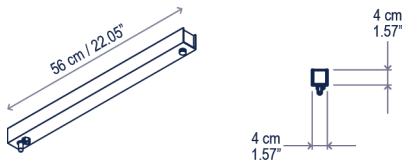

Descripción técnica / Technical description:

Peso Neto: 4,53 kg
Net Weight: 4,53 kg

1 Caja/Box | 153 x 85 x 17 cm | 0,2211 m³
Peso bruto / Gross Weight: 12,93 kg

Materiales: Hierro, aluminio
Materials: Iron, Aluminum

Acabado estructura: color ébano negro
Structure finish: ebony black

Óptica 30° apertura estándar
Beam angle 30° standard

Opciones bajo pedido:
· Driver remoto en falso techo
· 3000K
· Óptica 40°

Options upon request:
· False ceiling remote driver
· 3000K
· Beam angle 40°

Personalizable
Customizable

Certificaciones
Certifications

Florón (S/12L/40)
Canopy (S/12L/40)

Florón (S/12L/42)
Canopy (S/12L/42)