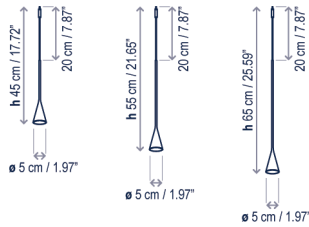

# Skybell Circle

Diseño / Design:  
Estudi Manel Molina / 2019

Tipología: Suspensión  
Typology: Pendant lamp

Ambiente: Interior  
Environment: Indoor

S/12L/40

Luces / Lights  
3 x 65 cm / 25.59"  
6 x 55 cm / 21.65"  
3 x 45 cm / 17.72"

## Descripción técnica / Technical description:

Peso Neto: 4,53 kg  
Net Weight: 4,53 kg

1 Caja/Box | 153 x 85 x 17 cm | 0,2211 m<sup>3</sup>  
Peso bruto / Gross Weight: 12,93 kg

Materiales: Hierro, aluminio  
Materials: Iron, Aluminum

S/12L/42

Luces / Lights  
3 x 65 cm / 25.59"  
6 x 55 cm / 21.65"  
3 x 45 cm / 17.72"