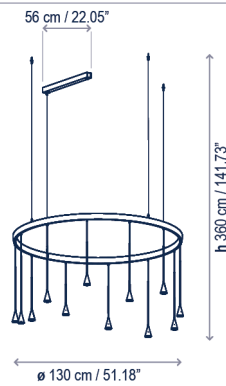

# Skybell Circle

Diseño / Design:  
Estudi Manel Molina / 2019

Tipología: Suspensión  
Typology: Pendant lamp

Ambiente: Interior  
Environment: Indoor

S/12L/40

Luces / Lights  
3 x 65 cm / 25.59"  
6 x 55 cm / 21.65"  
3 x 45 cm / 17.72"

## Descripción técnica / Technical description:

Peso Neto: 4,53 kg  
Net Weight: 4,53 kg

1 Caja/Box | 153 x 85 x 17 cm | 0,2211 m<sup>3</sup>  
Peso bruto / Gross Weight: 12,93 kg

Materiales: Hierro, aluminio  
Materials: Iron, Aluminum

S/12L/42

Luces / Lights  
3 x 65 cm / 25.59"  
6 x 55 cm / 21.65"  
3 x 45 cm / 17.72"