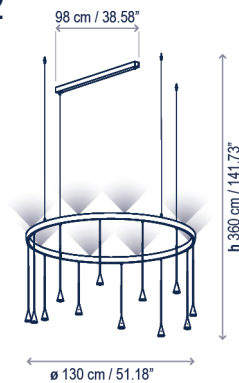

# Skybell Circle

Diseño / Design:  
Estudi Manel Molina / 2019

Tipología: Suspensión  
Typology: Pendant lamp

Ambiente: Interior  
Environment: Indoor

S/12L/40

Luces / Lights  
3 x 65 cm / 25.59"  
6 x 55 cm / 21.65"  
3 x 45 cm / 17.72"

## Descripción técnica / Technical description:

Peso Neto: 4,53 kg  
Net Weight: 4,53 kg

1 Caja/Box | 153 x 85 x 17 cm | 0,2211 m<sup>3</sup>  
Peso bruto / Gross Weight: 12,93 kg

Materiales: Hierro, aluminio  
Materials: Iron, Aluminum

## Descripción lámpara iluminación inferior / Lower lighting lamp description:

110-240V 50/60Hz IP-20 38,4 W LED / CRI: 90 / 2700K 4464 lm fuente de luz / light source

Ref	Acabados / Finishing	Ean13
35722219056	Regulable 0/1-10V/Dali/Push Bell 45/55/65 cm Dimmable 0/1-10V/Dali/Push Bell 45/55/65 cm	8435493731995

S/12L/42

Luces / Lights  
3 x 65 cm / 25.59"  
6 x 55 cm / 21.65"  
3 x 45 cm / 17.72"