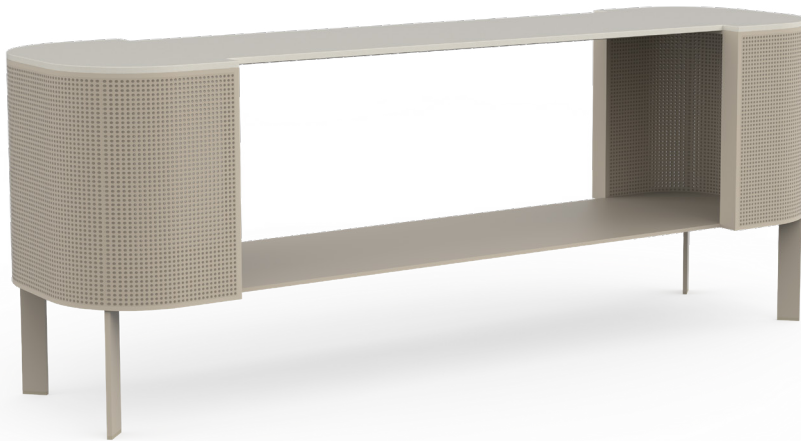

Solanas

Daniel Germani

Aparador. Sideboard

Medidas. Sizes

Materiales. Materials

Aluminio termolacado.
Chapa microperforada.
MDi.
MVi.
Dekton®.

Powder-coated aluminium.
Micro-perforated sheet.
MDi.
MVi.
Dekton®.

Características. Characteristics

Estructura. Frame
PT11870
📦 63 Kg - 138.60 lbs
Caja. Box
1 ud/unit | 0,75 m³ - 26.48 ft³

Mantenimiento. Maintenance

Ver apartado de limpieza y mantenimiento
gandiablasco.com