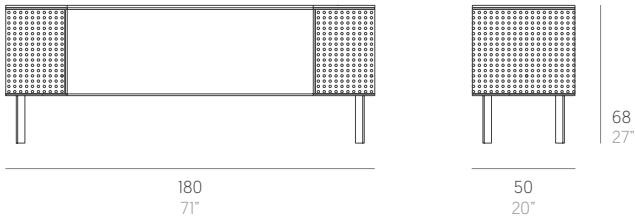

Solanas

Daniel Germani

Aparador. Sideboard

Medidas. Sizes

Materiales. Materials

Aluminio termolacado.
Chapa microperforada.
MDi.
MVi.
Dekton®.

Powder-coated aluminium.
Micro-perforated sheet.
MDi.
MVi.
Dekton®.

Características. Characteristics

Estructura. Frame
PT11870
📦 63 Kg - 138.60 lbs
Caja. Box
1 ud/unit | 0,75 m³ - 26.48 ft³

Mantenimiento. Maintenance

Ver apartado de limpieza y mantenimiento
gandiablasco.com