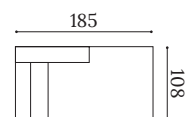

# BOX CHAISERLONGUE

Chaiselongue / Chaise longue / Méridienne

BOX CH108BD

BOX CH108BI

BOX CH90BI

BOX CH90BD

Estructura de madera maciza con suspensión combinada de cinchas elásticas y muelles Zig Zag.

Almohadón de asiento en espuma de poliuretano densidad 35 kg dureza intermedia.