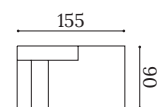

# BOX CHAISERLONGUE

Chaiselongue / Chaise longue / Méridienne

BOX CH108BD

BOX CH108BI

BOX CH90BI

BOX CH90BD

Estructura de madera maciza con suspensión combinada de cinchas elásticas y muelles Zig Zag.

Almohadón de asiento en espuma de poliuretano densidad 35 kg dureza intermedia.