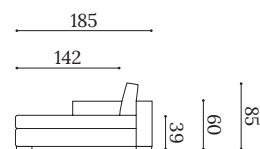

# BOX CHAISERLONGUE

Chaiselongue / Chaise longue / Méridienne

BOX CH108BD

BOX CH108BI

BOX CH90BI

BOX CH90BD

Estructura de madera maciza con suspensión combinada de cinchas elásticas y muelles Zig Zag.

Almohadón de asiento en espuma de poliuretano densidad 35 kg dureza intermedia.