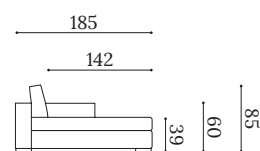

# BOX CHAISERLONGUE

Chaiselongue / Chaise longue / Méridienne

BOX CH108BD

BOX CH108BI

BOX CH90BI

BOX CH90BD

Estructura de madera maciza con suspensión combinada de cinchas elásticas y muelles Zig Zag.

Almohadón de asiento en espuma de poliuretano densidad 35 kg dureza intermedia.