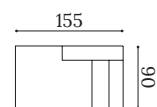

# BOX CHAISERLONGUE

Chaiselongue / Chaise longue / Méridienne

BOX CH108BD

BOX CH108BI

BOX CH90BI

BOX CH90BD

Estructura de madera maciza con suspensión combinada de cinchas elásticas y muelles Zig Zag.

Almohadón de asiento en espuma de poliuretano densidad 35 kg dureza intermedia.