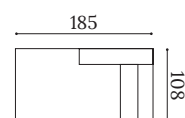

# BOX CHAISERLONGUE

Chaiselongue / Chaise longue / Méridienne

BOX CH108BD

BOX CH108BI

BOX CH90BI

BOX CH90BD

Estructura de madera maciza con suspensión combinada de cinchas elásticas y muelles Zig Zag.

Almohadón de asiento en espuma de poliuretano densidad 35 kg dureza intermedia.