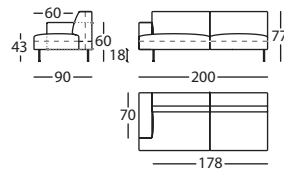

303.12.W.2.I

TIPTOE MOD 200 BR CORTO IZDO
TIPTOE MOD 200 SHORT LEFT ARM
TIPTOE MOD 200 ACCOUDOIR COURT GAUCHE

1,12 m³ / 1 Pack. / 66,8 kg