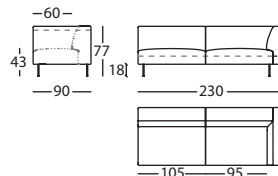

303.16.Z.D

TIPTOE ANGULO DCHO 230
TIPTOE RIGHT CORNER 230
TIPTOE ANGLE DROIT 230

1,28 m³ / 1 Pack. / 79,7 kg