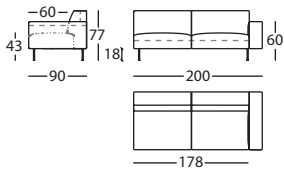

303.12.W.4.D

TIPTOE MOD 200 BR LARGO DCHO
TIPTOE MOD 200 LONG RIGHT ARM
TIPTOE MOD 200 ACCOUDOIR LONG DROIT

1,12 m³ / 1 Pack. / 68,5 kg