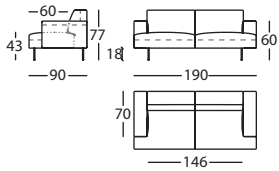

**303.11.V.2**

TIPTOE SOFA 190 BR CORTO  
TIPTOE SOFA 190 SHORT ARM  
TIPTOE CANAPE 190 ACCOUDOIR COURT

1,06 m<sup>3</sup> / 1 Pack. / 65,6 kg

**303.11.Y.2**

TIPTOE SOFA 220 BR CORTO  
TIPTOE SOFA 220 SHORT ARM  
TIPTOE CANAPE 220 ACCOUDOIR COURT