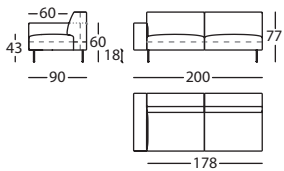

303.12.W.4.I

TIPTOE MOD 200 BR LARGO IZDO
TIPTOE MOD 200 LONG LEFT ARM
TIPTOE MOD 200 ACCOUDOIR LONG GAUCHE

1,12 m³ / 1 Pack. / 68,5 kg