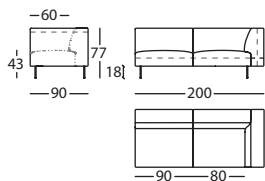

**303.16.T.D**

TIPTOE ANGULO DCHO 170  
TIPTOE RIGHT CORNER 170  
TIPTOE ANGLE DROIT 170

0,95 m<sup>3</sup> / 1 Pack. / 60,6 kg

**303.16.T.I**

TIPTOE ANGULO IZDO 170  
TIPTOE LEFT CORNER 170  
TIPTOE ANGLE GAUCHE 170

0,95 m<sup>3</sup> / 1 Pack. / 60,6 kg

**303.16.W.D**

TIPTOE ANGULO DCHO 200  
TIPTOE RIGHT CORNER 200  
TIPTOE ANGLE DROIT 200

1,12 m<sup>3</sup> / 1 Pack. / 70,2 kg

**303.16.W.I**

TIPTOE ANGULO IZDO 200  
TIPTOE LEFT CORNER 200  
TIPTOE ANGLE GAUCHE 200