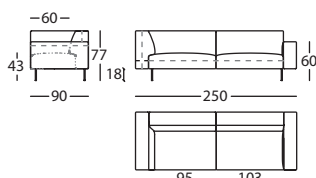

303.16.Z.2.4.D

TIPTOE ANGULO IZDO 250 BR LARGO DCHO
TIPTOE LEFT CORNER 250 LONG RIGHT ARM
TIPTOE ANGLE GAUCHE 250 ACC. LONG DROIT

1,39 m³ / 1 Pack. / 91,0 kg