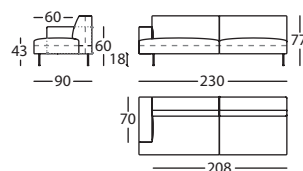

303.12.Z.2.I

TIPTOE MOD 230 BR CORTO IZDO
TIPTOE MOD 230 SHORT LEFT ARM
TIPTOE MOD 230 ACCOUDOIR COURT GAUCHE

1,28 m³ / 1 Pack. / 76,3 kg

COSTURAS / SEAMS / COUTURES:

--- TELA / FABRIC / TISSU

--- PIEL Y PIEL SINTÉTICA / LEATHER & SYNTHETIC LEATHER / CUIR ET CUIR SYNTHÉTIQUE

--- LINEAS OCULTAS / HIDDEN LINES / LIGNES OCCULTES