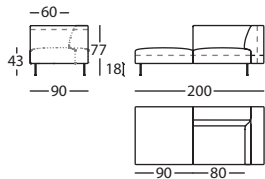

1,12 m<sup>3</sup> / 1 Pack. / 60,5 kg

COSTURAS / SEAMS / COUTURES:

--- TELA / FABRIC / TISSU

--- PIEL Y PIEL SINTÉTICA / LEATHER & SYNTHETIC LEATHER / CUIR ET CUIR SYNTHÉTIQUE

--- LINEAS OCULTAS / HIDDEN LINES / LIGNES OCCULTES

## TIPTOE by Rafa García, 2015

**303.161**

TIPTOE ANGULO RECTO 90X90  
TIPTOE STRAIGHT CORNER 90X90  
TIPTOE ANGLE 90X90

0,51 m<sup>3</sup> / 1 Pack. / 38,4 kg

**303.16.W.P.D**

TIPTOE ANGULO DCHO C/PUF IZDO 200  
TIPTOE RIGHT CORNER WITH LEFT POUF 200  
TIPTOE ANGLE DROIT AVEC POUF GAUCHE 200