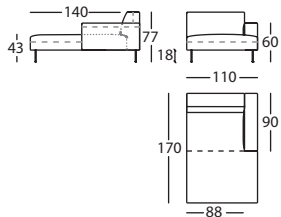

## TIPTOE by Rafa García, 2015

**303.142.NN.3.D**

TIPTOE CHAISE 125X120 BR ALTO DCHO  
 TIPTOE CHAISE 125X120 HIGH RIGHT ARM  
 TIPTOE CHAISE LONGUE 125X120 ACC. HAUT DROIT

0,94 m<sup>3</sup> / 1 Pack. / 62,4 kg

**303.142.NN.3.I**

TIPTOE CHAISE 125X120 BR ALTO IZDO  
 TIPTOE CHAISE 125X120 HIGH LEFT ARM  
 TIPTOE CHAISE L. 125X120 ACC. HAUT GAUCHE

0,94 m<sup>3</sup> / 1 Pack. / 60,9 kg

**303.142.MT.D**

TIPTOE CHAISE 110X170 BR DCHO  
 TIPTOE CHAISE 110X170 RIGHT ARM  
 TIPTOE CHAISE LONGUE 110X170 ACC. DROIT