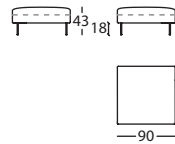

303.151.KK

TIPTOE PUF 90X90
TIPTOE POUF 90X90
TIPTOE POUF 90X90

0,24 m³ / 1 Pack. / 22,2 kg