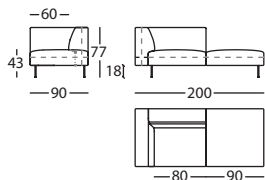

303.16.W.P.I

TIPTOE ANGULO IZDO C/PUF DCHO 200
TIPTOE LEFT CORNER WITH RIGHT POUF 200
TIPTOE ANGLE GAUCHE AVEC POUF DROIT 200

1,12 m³ / 1 Pack. / 62,2 kg