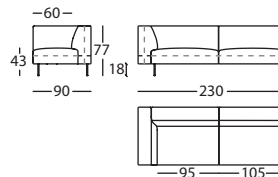

0,95 m<sup>3</sup> / 1 Pack. / 60,6 kg

**303.16.W.D**

TIPTOE ANGULO DCHO 200  
TIPTOE RIGHT CORNER 200  
TIPTOE ANGLE DROIT 200

1,12 m<sup>3</sup> / 1 Pack. / 70,2 kg

**303.16.W.I**

TIPTOE ANGULO IZDO 200  
TIPTOE LEFT CORNER 200  
TIPTOE ANGLE GAUCHE 200

1,12 m<sup>3</sup> / 1 Pack. / 70,2 kg

**303.16.Z.D**

TIPTOE ANGULO DCHO 230  
TIPTOE RIGHT CORNER 230  
TIPTOE ANGLE DROIT 230

1,28 m<sup>3</sup> / 1 Pack. / 79,7 kg

**303.16.Z.I**

TIPTOE ANGULO IZDO 230  
TIPTOE LEFT CORNER 230  
TIPTOE ANGLE GAUCHE 230