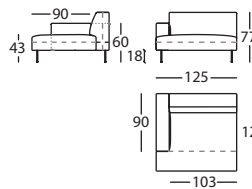

1,17 m<sup>3</sup> / 1 Pack. / 67,4 kg

**303.14.LN**

TIPTOE CHAISE 105X120  
TIPTOE CHAISE 105X120  
TIPTOE CHAISE LONGUE 105X120

0,78 m<sup>3</sup> / 1 Pack. / 46,2 kg

**303.142.NN.D**

TIPTOE CHAISE 125X120 BR DCHO  
TIPTOE CHAISE 125X120 RIGHT ARM  
TIPTOE CHAISE LONGUE 125X120 ACC. DROIT

0,94 m<sup>3</sup> / 1 Pack. / 60,9 kg

**303.142.NN.I**

TIPTOE CHAISE 125X120 BR IZDO  
TIPTOE CHAISE 125X120 LEFT ARM  
TIPTOE CHAISE LONGUE 125X120 ACC. GAUCHE

0,94 m<sup>3</sup> / 1 Pack. / 60,9 kg

COSTURAS / SEAMS / COUTURES :