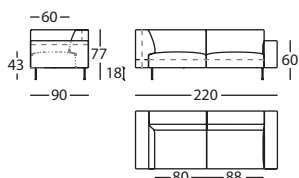

303.16.Y.4.D

TIPTOE ANGULO IZDO 220 BR LARGO DCHO
TIPTOE LEFT CORNER 220 LONG RIGHT ARM
TIPTOE ANGLE GAUCHE 220 ACC. LONG DROIT

1,23 m³ / 1 Pack. / 81,5 kg