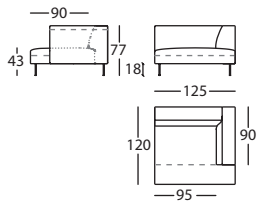

TIPTOE by Rafa García, 2015

303.142.NN.3.D

TIPTOE CHAISE 125X120 BR ALTO DCHO
TIPTOE CHAISE 125X120 HIGH RIGHT ARM
TIPTOE CHAISE LONGUE 125X120 ACC. HAUT DROIT

0,94 m³ / 1 Pack. / 62,4 kg