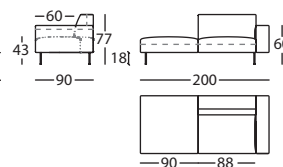

303.15.W.4.D

TIPTOE MOD C/PUF IZDO 200 BR LARGO DCHO
TIPTOE LEFT MOD POUF 200 LONG R-ARM
TIPTOE MOD POUF GAUCHE 200 ACC. LONG DROIT

1,12 m³ / 1 Pack. / 60,5 kg