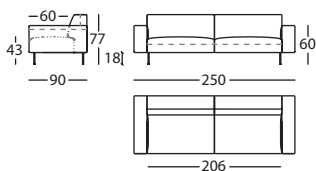

**303.11.V.2**

TIPTOE SOFA 190 BR CORTO  
TIPTOE SOFA 190 SHORT ARM  
TIPTOE CANAPE 190 ACCOUDOIR COURT

1,06 m<sup>3</sup> / 1 Pack. / 65,6 kg

**303.11.Y.2**

TIPTOE SOFA 220 BR CORTO  
TIPTOE SOFA 220 SHORT ARM  
TIPTOE CANAPE 220 ACCOUDOIR COURT

1,23 m<sup>3</sup> / 1 Pack. / 76,4 kg

**303.11.Z.2.2**

TIPTOE SOFA 250 BR CORTO  
TIPTOE SOFA 250 SHORT ARM  
TIPTOE CANAPE 250 ACCOUDOIR COURT

1,39 m<sup>3</sup> / 1 Pack. / 85,9 kg

**303.11.V.4**

TIPTOE SOFA 190 BR LARGO  
TIPTOE SOFA 190 LONG ARM  
TIPTOE CANAPE 190 ACCOUDOIR LONG

1,06 m<sup>3</sup> / 1 Pack. / 70,2 kg

**303.11.Y.4**

TIPTOE SOFA 220 BR LARGO  
TIPTOE SOFA 220 LONG ARM  
TIPTOE CANAPE 220 ACCOUDOIR LONG

1,23 m<sup>3</sup> / 1 Pack. / 79,8 kg

**303.11.Z.2.4**

TIPTOE SOFA 250 BR LARGO  
TIPTOE SOFA 250 LONG ARM  
TIPTOE CANAPE 250 ACCOUDOIR LONG