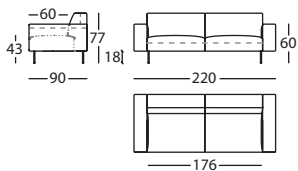

**303.11.V.2**

TIPTOE SOFA 190 BR CORTO  
TIPTOE SOFA 190 SHORT ARM  
TIPTOE CANAPE 190 ACCOUDOIR COURT

1,06 m<sup>3</sup> / 1 Pack. / 65,6 kg

**303.11.Y.2**

TIPTOE SOFA 220 BR CORTO  
TIPTOE SOFA 220 SHORT ARM  
TIPTOE CANAPE 220 ACCOUDOIR COURT

1,23 m<sup>3</sup> / 1 Pack. / 76,4 kg

**303.11.Z.2.2**

TIPTOE SOFA 250 BR CORTO  
TIPTOE SOFA 250 SHORT ARM  
TIPTOE CANAPE 250 ACCOUDOIR COURT

1,39 m<sup>3</sup> / 1 Pack. / 85,9 kg

**303.11.V.4**

TIPTOE SOFA 190 BR LARGO  
TIPTOE SOFA 190 LONG ARM  
TIPTOE CANAPE 190 ACCOUDOIR LONG

1,06 m<sup>3</sup> / 1 Pack. / 70,2 kg

**303.11.Y.4**

TIPTOE SOFA 220 BR LARGO  
TIPTOE SOFA 220 LONG ARM  
TIPTOE CANAPE 220 ACCOUDOIR LONG

1,23 m<sup>3</sup> / 1 Pack. / 79,8 kg

**303.11.Z.2.4**

TIPTOE SOFA 250 BR LARGO  
TIPTOE SOFA 250 LONG ARM  
TIPTOE CANAPE 250 ACCOUDOIR LONG