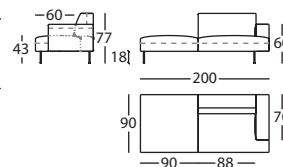

303.15.W.2.D

TIPTOE MOD C/PUF IZDO 200 BR CORTO DCHO
TIPTOE LEFT MOD POUF 200 SHORT R-ARM
TIPTOE MOD POUF GAUCHE 200 ACC. COURT DROIT

1,12 m³ / 1 Pack. / 58,8 kg