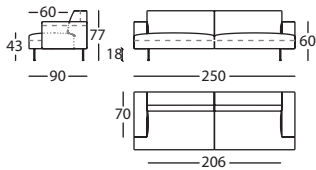

**303.11.V.2**

TIPTOE SOFA 190 BR CORTO  
TIPTOE SOFA 190 SHORT ARM  
TIPTOE CANAPE 190 ACCOUDOIR COURT

1,06 m<sup>3</sup> / 1 Pack. / 65,6 kg

**303.11.Y.2**

TIPTOE SOFA 220 BR CORTO  
TIPTOE SOFA 220 SHORT ARM  
TIPTOE CANAPE 220 ACCOUDOIR COURT

1,23 m<sup>3</sup> / 1 Pack. / 76,4 kg

**303.11.Z.2.2**

TIPTOE SOFA 250 BR CORTO  
TIPTOE SOFA 250 SHORT ARM  
TIPTOE CANAPE 250 ACCOUDOIR COURT

1,39 m<sup>3</sup> / 1 Pack. / 85,9 kg

**303.11.V.4**

TIPTOE SOFA 190 BR LARGO  
TIPTOE SOFA 190 LONG ARM  
TIPTOE CANAPE 190 ACCOUDOIR LONG