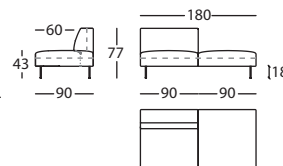

303.15.U.D

TIPTOE MOD C/PUF DCHO 180
TIPTOE RIGHT MOD WITH POUF 180
TIPTOE MOD AVEC POUF DROIT 180

1,00 m³ / 1 Pack. / 50,2 kg