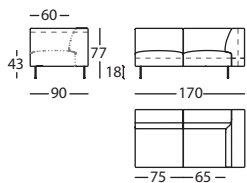

303.16.T.D

TIPTOE ANGULO DCHO 170
TIPTOE RIGHT CORNER 170
TIPTOE ANGLE DROIT 170

0,95 m³ / 1 Pack. / 60,6 kg