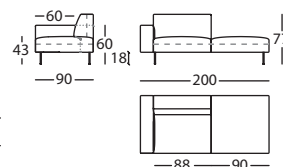

303.15.W.4.I

TIPTOE MOD C/PUF DCHO 200 BR LARGO IZDO
TIPTOE RIGHT MOD POUF 200 LONG L-ARM
TIPTOE M POUF DROIT 200 ACC. LONG GAUCHE

1,12 m³ / 1 Pack. / 60,5 kg

COSTURAS / SEAMS / COUTURES:

--- TELA / FABRIC / TISSU

--- PIEL Y PIEL SINTÉTICA / LEATHER & SYNTHETIC LEATHER / CUIR ET CUIR SYNTHÉTIQUE

--- LINEAS OCULTAS / HIDDEN LINES / LIGNES OCCULTES