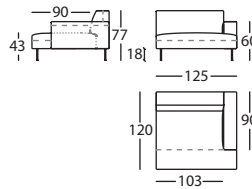

TIPTOE MOD 150  
TIPTOE MOD 150  
TIPTOE MOD 150

0,84 m<sup>3</sup> / 1 Pack. / 48,6 kg

**303.12.U**

TIPTOE MOD 180  
TIPTOE MOD 180  
TIPTOE MOD 180

1,00 m<sup>3</sup> / 1 Pack. / 57,8 kg

**303.12.X**

TIPTOE MOD 210  
TIPTOE MOD 210  
TIPTOE MOD 210

1,17 m<sup>3</sup> / 1 Pack. / 67,4 kg

**303.14.LN**

TIPTOE CHAISE 105X120  
TIPTOE CHAISE 105X120  
TIPTOE CHAISE LONGUE 105X120

0,78 m<sup>3</sup> / 1 Pack. / 46,2 kg

**303.142.NN.D**

TIPTOE CHAISE 125X120 BR DCHO  
TIPTOE CHAISE 125X120 RIGHT ARM  
TIPTOE CHAISE LONGUE 125X120 ACC. DROIT

0,94 m<sup>3</sup> / 1 Pack. / 60,9 kg

**303.142.NN.I**

TIPTOE CHAISE 125X120 BR IZDO  
TIPTOE CHAISE 125X120 LEFT ARM  
TIPTOE CHAISE LONGUE 125X120 ACC. GAUCHE

0,94 m<sup>3</sup> / 1 Pack. / 60,9 kg

COSTURAS / SEAMS / COUTURES :