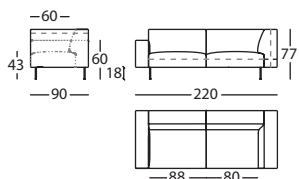

303.16.Y.4.I

TIPTOE ANGULO DCHO 220 BR LARGO IZDO
TIPTOE RIGHT CORNER 220 LONG LEFT ARM
TIPTOE ANGLE DROIT 220 ACC. LONG GAUCHE

1,23 m³ / 1 Pack. / 81,5 kg