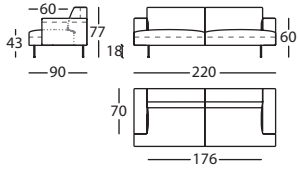

**303.11.V.2**

TIPTOE SOFA 190 BR CORTO  
TIPTOE SOFA 190 SHORT ARM  
TIPTOE CANAPE 190 ACCOUDOIR COURT

1,06 m<sup>3</sup> / 1 Pack. / 65,6 kg

**303.11.Y.2**

TIPTOE SOFA 220 BR CORTO  
TIPTOE SOFA 220 SHORT ARM  
TIPTOE CANAPE 220 ACCOUDOIR COURT