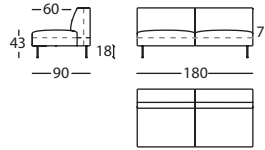

303.12.U

TIPTOE MOD 180
TIPTOE MOD 180
TIPTOE MOD 180

1,00 m³ / 1 Pack. / 57,8 kg