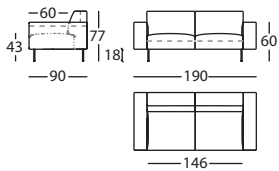

**303.11.V.2**

TIPTOE SOFA 190 BR CORTO  
TIPTOE SOFA 190 SHORT ARM  
TIPTOE CANAPE 190 ACCOUDOIR COURT

1,06 m<sup>3</sup> / 1 Pack. / 65,6 kg

**303.11.Y.2**

TIPTOE SOFA 220 BR CORTO  
TIPTOE SOFA 220 SHORT ARM  
TIPTOE CANAPE 220 ACCOUDOIR COURT

1,23 m<sup>3</sup> / 1 Pack. / 76,4 kg

**303.11.Z.2.2**

TIPTOE SOFA 250 BR CORTO  
TIPTOE SOFA 250 SHORT ARM  
TIPTOE CANAPE 250 ACCOUDOIR COURT

1,39 m<sup>3</sup> / 1 Pack. / 85,9 kg

**303.11.V.4**

TIPTOE SOFA 190 BR LARGO  
TIPTOE SOFA 190 LONG ARM  
TIPTOE CANAPE 190 ACCOUDOIR LONG