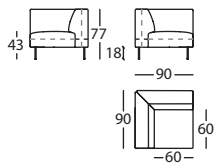

1,12 m<sup>3</sup> / 1 Pack. / 60,5 kg

COSTURAS / SEAMS / COUTURES:

--- TELA / FABRIC / TISSU

--- PIEL Y PIEL SINTÉTICA / LEATHER & SYNTHETIC LEATHER / CUIR ET CUIR SYNTHÉTIQUE

--- LINEAS OCULTAS / HIDDEN LINES / LIGNES OCCULTES

## TIPTOE by Rafa García, 2015

**303.161**

TIPTOE ANGULO RECTO 90X90  
TIPTOE STRAIGHT CORNER 90X90  
TIPTOE ANGLE 90X90

0,51 m<sup>3</sup> / 1 Pack. / 38,4 kg

**303.16.W.P.D**

TIPTOE ANGULO DCHO C/PUF IZDO 200  
TIPTOE RIGHT CORNER WITH LEFT POUF 200  
TIPTOE ANGLE DROIT AVEC POUF GAUCHE 200