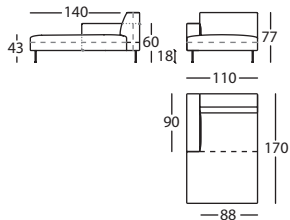

## TIPTOE by Rafa García, 2015

**303.142.NN.3.D**

TIPTOE CHAISE 125X120 BR ALTO DCHO  
 TIPTOE CHAISE 125X120 HIGH RIGHT ARM  
 TIPTOE CHAISE LONGUE 125X120 ACC. HAUT DROIT

0,94 m<sup>3</sup> / 1 Pack. / 62,4 kg

**303.142.NN.3.I**

TIPTOE CHAISE 125X120 BR ALTO IZDO  
 TIPTOE CHAISE 125X120 HIGH LEFT ARM  
 TIPTOE CHAISE L. 125X120 ACC. HAUT GAUCHE

0,94 m<sup>3</sup> / 1 Pack. / 60,9 kg

**303.142.MT.D**

TIPTOE CHAISE 110X170 BR DCHO  
 TIPTOE CHAISE 110X170 RIGHT ARM  
 TIPTOE CHAISE LONGUE 110X170 ACC. DROIT

1,16 m<sup>3</sup> / 1 Pack. / 59,5 kg

**303.142.MT.I**

TIPTOE CHAISE 110X170 BR IZDO  
 TIPTOE CHAISE 110X170 LEFT ARM  
 TIPTOE CHAISE LONGUE 110X170 ACC. GAUCHE

1,16 m<sup>3</sup> / 1 Pack. / 59,5 kg

**303.142.MT.3.D**