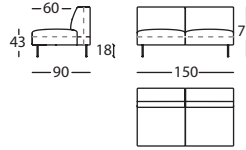

303.12.R

TIPTOE MOD 150
TIPTOE MOD 150
TIPTOE MOD 150

0,84 m³ / 1 Pack. / 48,6 kg