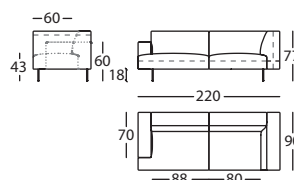

303.16.Y.2.I

TIPTOE ANGULO DCHO 220 BR CORTO IZDO
TIPTOE RIGHT CORNER 220 SHORT LEFT ARM
TIPTOE ANGLE DROIT 220 ACC. COURT GAUCHE

1,23 m³ / 1 Pack. / 79,8 kg