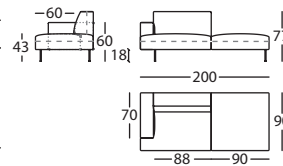

303.15.W.2.I

TIPTOE MOD C/PUF DCHO 200 BR CORTO IZDO
TIPTOE RIGHT MOD POUF 200 SHORT L-ARM
TIPTOE MOD POUF DROIT 200 ACC. COURT GAUCHE

1,12 m³ / 1 Pack. / 58,8 kg