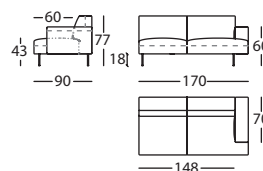

303.12.T.2.D

TIPTOE MOD 170 BR CORTO DCHO
TIPTOE MOD 170 SHORT RIGHT ARM
TIPTOE MOD 170 ACCOUDOIR COURT DROIT

0,95 m³ / 1 Pack. / 57,2 kg