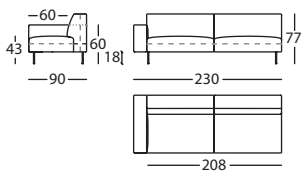

303.12.Z.4.I

TIPTOE MOD 230 BR LARGO IZDO
TIPTOE MOD 230 LONG LEFT ARM
TIPTOE MOD 230 ACCOUDOIR LONG GAUCHE

1,28 m³ / 1 Pack. / 78,0 kg