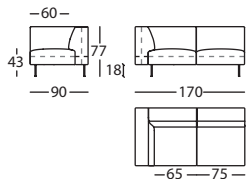

303.16.T.I

TIPTOE ANGULO IZDO 170
TIPTOE LEFT CORNER 170
TIPTOE ANGLE GAUCHE 170

0,95 m³ / 1 Pack. / 60,6 kg