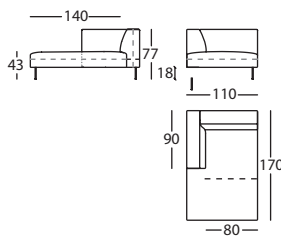

**303.142.NN.3.I**

TIPTOE CHAISE 125X120 BR ALTO IZDO  
 TIPTOE CHAISE 125X120 HIGH LEFT ARM  
 TIPTOE CHAISE L. 125X120 ACC. HAUT GAUCHE

0,94 m<sup>3</sup> / 1 Pack. / 60,9 kg

**303.142.MT.D**

TIPTOE CHAISE 110X170 BR DCHO  
 TIPTOE CHAISE 110X170 RIGHT ARM  
 TIPTOE CHAISE LONGUE 110X170 ACC. DROIT

1,16 m<sup>3</sup> / 1 Pack. / 59,5 kg

**303.142.MT.I**

TIPTOE CHAISE 110X170 BR IZDO  
 TIPTOE CHAISE 110X170 LEFT ARM  
 TIPTOE CHAISE LONGUE 110X170 ACC. GAUCHE

1,16 m<sup>3</sup> / 1 Pack. / 59,5 kg

**303.142.MT.3.D**

TIPTOE CHAISE 110X170 BR ALTO DCHO  
 TIPTOE CHAISE 110X170 HIGH RIGHT ARM  
 TIPTOE CHAISE LONGUE 110X170 ACC. HAUT DROIT

1,16 m<sup>3</sup> / 1 Pack. / 61,2 kg

**303.142.MT.3.I**

TIPTOE CHAISE 110X170 BR ALTO IZDO  
 TIPTOE CHAISE 110X170 HIGH LEFT ARM  
 TIPTOE CHAISE L. 110X170 ACC. HAUT GAUCHE