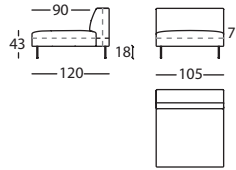

TIPTOE MOD 150  
TIPTOE MOD 150  
TIPTOE MOD 150

0,84 m<sup>3</sup> / 1 Pack. / 48,6 kg

**303.12.U**

TIPTOE MOD 180  
TIPTOE MOD 180  
TIPTOE MOD 180

1,00 m<sup>3</sup> / 1 Pack. / 57,8 kg

**303.12.X**

TIPTOE MOD 210  
TIPTOE MOD 210  
TIPTOE MOD 210

1,17 m<sup>3</sup> / 1 Pack. / 67,4 kg

**303.14.LN**

TIPTOE CHAISE 105X120  
TIPTOE CHAISE 105X120  
TIPTOE CHAISE LONGUE 105X120

0,78 m<sup>3</sup> / 1 Pack. / 46,2 kg

**303.142.NN.D**

TIPTOE CHAISE 125X120 BR DCHO  
TIPTOE CHAISE 125X120 RIGHT ARM  
TIPTOE CHAISE LONGUE 125X120 ACC. DROIT

0,94 m<sup>3</sup> / 1 Pack. / 60,9 kg

**303.142.NN.I**

TIPTOE CHAISE 125X120 BR IZDO  
TIPTOE CHAISE 125X120 LEFT ARM  
TIPTOE CHAISE LONGUE 125X120 ACC. GAUCHE

0,94 m<sup>3</sup> / 1 Pack. / 60,9 kg

COSTURAS / SEAMS / COUTURES :