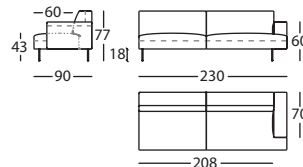

303.12.Z.2.D

TIPTOE MOD 230 BR CORTO DCHO
TIPTOE MOD 230 SHORT RIGHT ARM
TIPTOE MOD 230 ACCOUDOIR COURT DROIT

1,28 m³ / 1 Pack. / 76,3 kg