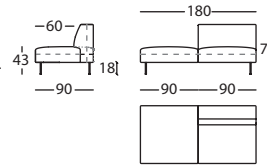

303.15.U.I

TIPTOE MOD C/PUF IZDO 180
TIPTOE LEFT MOD WITH POUF 180
TIPTOE MOD AVEC POUF GAUCHE 180

1,00 m³ / 1 Pack. / 50,2 kg