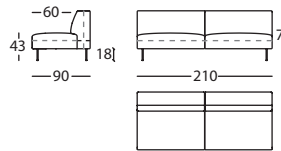

TIPTOE MOD 150  
TIPTOE MOD 150  
TIPTOE MOD 150

0,84 m<sup>3</sup> / 1 Pack. / 48,6 kg

**303.12.U**

TIPTOE MOD 180  
TIPTOE MOD 180  
TIPTOE MOD 180

1,00 m<sup>3</sup> / 1 Pack. / 57,8 kg

**303.12.X**

TIPTOE MOD 210  
TIPTOE MOD 210  
TIPTOE MOD 210

1,17 m<sup>3</sup> / 1 Pack. / 67,4 kg

**303.14.LN**

TIPTOE CHAISE 105X120  
TIPTOE CHAISE 105X120  
TIPTOE CHAISE LONGUE 105X120

0,78 m<sup>3</sup> / 1 Pack. / 46,2 kg

**303.142.NN.D**

TIPTOE CHAISE 125X120 BR DCHO  
TIPTOE CHAISE 125X120 RIGHT ARM  
TIPTOE CHAISE LONGUE 125X120 ACC. DROIT