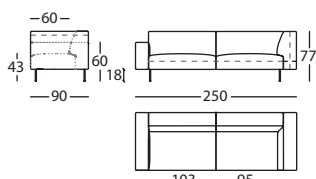

303.16.Z.2.4.I

TIPTOE ANGULO DCHO 250 BR LARGO IZDO
TIPTOE RIGHT CORNER 250 LONG LEFT ARM
TIPTOE ANGLE DROIT 250 ACC. LONG GAUCHE

1,39 m³ / 1 Pack. / 91,0 kg

100.22.CC

COJIN DECORACION 30X30
CUSHION 30X30
COUSSIN 30X30

0,01 m³ / - Pack. / 1,3 kg

100.22.DD

COJIN DECORACION 40X40
CUSHION 40X40
COUSSIN 40X40

0,01 m³ / - Pack. / 1,5 kg

100.22.GG

COJIN FINO DECORACION 66X66
FLOPPY CUSHION 66X66
COUSSIN 66X66 ULTRA SOUPLE

0,03 m³ / - Pack. / 2,1 kg

COSTURAS / SEAMS / COUTURES :

--- TELA, PIEL Y PIEL SINTÉTICA / FABRIC, LEATHER & SYNTHETIC LEATHER / TISSU, CUIR ET CUIR SYNTHÉTIQUE

--- PIEL Y PIEL SINTÉTICA / LEATHER & SYNTHETIC LEATHER / CUIR ET CUIR SYNTHÉTIQUE

----- LINEAS OCULTAS / HIDDEN LINES / LIGNES OCCULTES