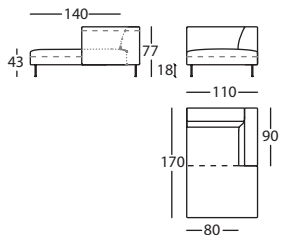

## TIPTOE by Rafa García, 2015

**303.142.NN.3.D**

TIPTOE CHAISE 125X120 BR ALTO DCHO  
 TIPTOE CHAISE 125X120 HIGH RIGHT ARM  
 TIPTOE CHAISE LONGUE 125X120 ACC. HAUT DROIT

0,94 m<sup>3</sup> / 1 Pack. / 62,4 kg

**303.142.NN.3.I**

TIPTOE CHAISE 125X120 BR ALTO IZDO  
 TIPTOE CHAISE 125X120 HIGH LEFT ARM  
 TIPTOE CHAISE L. 125X120 ACC. HAUT GAUCHE

0,94 m<sup>3</sup> / 1 Pack. / 60,9 kg

**303.142.MT.D**

TIPTOE CHAISE 110X170 BR DCHO  
 TIPTOE CHAISE 110X170 RIGHT ARM  
 TIPTOE CHAISE LONGUE 110X170 ACC. DROIT

1,16 m<sup>3</sup> / 1 Pack. / 59,5 kg

**303.142.MT.I**

TIPTOE CHAISE 110X170 BR IZDO  
 TIPTOE CHAISE 110X170 LEFT ARM  
 TIPTOE CHAISE LONGUE 110X170 ACC. GAUCHE

1,16 m<sup>3</sup> / 1 Pack. / 59,5 kg

**303.142.MT.3.D**