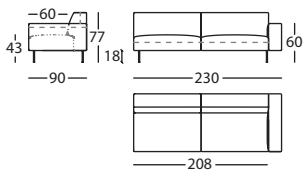

303.12.Z.4.D

TIPTOE MOD 230 BR LARGO DCHO
TIPTOE MOD 230 LONG RIGHT ARM
TIPTOE MOD 230 ACCOUDOIR LONG DROIT

1,28 m³ / 1 Pack. / 78,0 kg