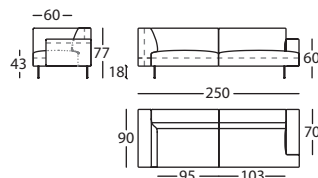

303.16.Z.2.2.D

TIPTOE ANGULO IZDO 250 BR CORTO DCHO
TIPTOE LEFT CORNER 250 SHORT RIGHT ARM
TIPTOE ANGLE GAUCHE 250 ACC. COURT DROIT

1,39 m³ / 1 Pack. / 89,3 kg