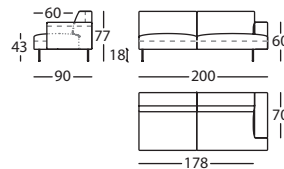

303.12.W.2.D

TIPTOE MOD 200 BR CORTO DCHO
TIPTOE MOD 200 SHORT RIGHT ARM
TIPTOE MOD 200 ACCOUDOIR COURT DROIT

1,12 m³ / 1 Pack. / 66,8 kg