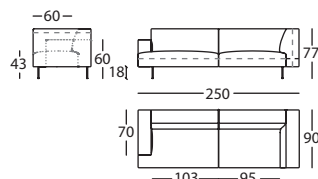

1,23 m<sup>3</sup> / 1 Pack. / 79,8 kg

**303.16.Y.2.I**

TIPTOE ANGULO DCHO 220 BR CORTO IZDO  
TIPTOE RIGHT CORNER 220 SHORT LEFT ARM  
TIPTOE ANGLE DROIT 220 ACC. COURT GAUCHE

1,23 m<sup>3</sup> / 1 Pack. / 79,8 kg

**303.16.Z.2.2.D**

TIPTOE ANGULO IZDO 250 BR CORTO DCHO  
TIPTOE LEFT CORNER 250 SHORT RIGHT ARM  
TIPTOE ANGLE GAUCHE 250 ACC. COURT DROIT

1,39 m<sup>3</sup> / 1 Pack. / 89,3 kg

**303.16.Z.2.2.I**

TIPTOE ANGULO DCHO 250 BR CORTO IZDO  
TIPTOE RIGHT CORNER 250 SHORT LEFT ARM  
TIPTOE ANGLE DROIT 250 ACC. COURT GAUCHE