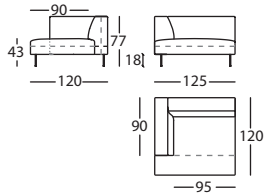

303.142.NN.3.I

TIPTOE CHAISE 125X120 BR ALTO IZDO
TIPTOE CHAISE 125X120 HIGH LEFT ARM
TIPTOE CHAISE L. 125X120 ACC. HAUT GAUCHE

0,94 m³ / 1 Pack. / 60,9 kg