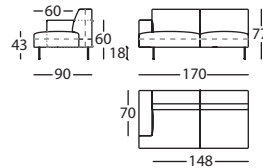

303.12.T.2.I

TIPTOE MOD 170 BR CORTO IZDO
TIPTOE MOD 170 SHORT LEFT ARM
TIPTOE MOD 170 ACCOUDOIR COURT GAUCHE

0,95 m³ / 1 Pack. / 57,2 kg