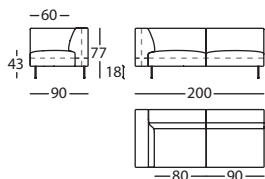

**303.16.T.D**

TIPTOE ANGULO DCHO 170  
TIPTOE RIGHT CORNER 170  
TIPTOE ANGLE DROIT 170

0,95 m<sup>3</sup> / 1 Pack. / 60,6 kg

**303.16.T.I**

TIPTOE ANGULO IZDO 170  
TIPTOE LEFT CORNER 170  
TIPTOE ANGLE GAUCHE 170

0,95 m<sup>3</sup> / 1 Pack. / 60,6 kg

**303.16.W.D**

TIPTOE ANGULO DCHO 200  
TIPTOE RIGHT CORNER 200  
TIPTOE ANGLE DROIT 200

1,12 m<sup>3</sup> / 1 Pack. / 70,2 kg

**303.16.W.I**

TIPTOE ANGULO IZDO 200  
TIPTOE LEFT CORNER 200  
TIPTOE ANGLE GAUCHE 200