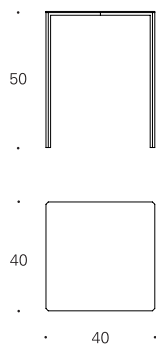

### Mesas auxiliares Occasional tables

TRAZO-44	40x40x50 cm	 0,124 m <sup>3</sup>	 8 Kg
Termolacado negro microtexturado Micro-textured black thermo-lacquered			
Laca Lacquer			

TRAZO-66	60x60x40 cm	 0,206 m <sup>3</sup>	 15 Kg
Termolacado negro microtexturado Micro-textured black thermo-lacquered			
Laca Lacquer			