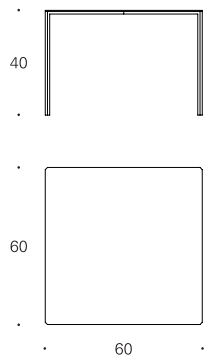

### Mesas auxiliares Occasional tables

TRAZO-44	40x40x50 cm	 0,124 m <sup>3</sup>	 8 Kg
Termolacado negro microtexturado Micro-textured black thermo-lacquered			
Laca Lacquer			

TRAZO-66	60x60x40 cm	 0,206 m <sup>3</sup>	 15 Kg
Termolacado negro microtexturado Micro-textured black thermo-lacquered			
Laca Lacquer			