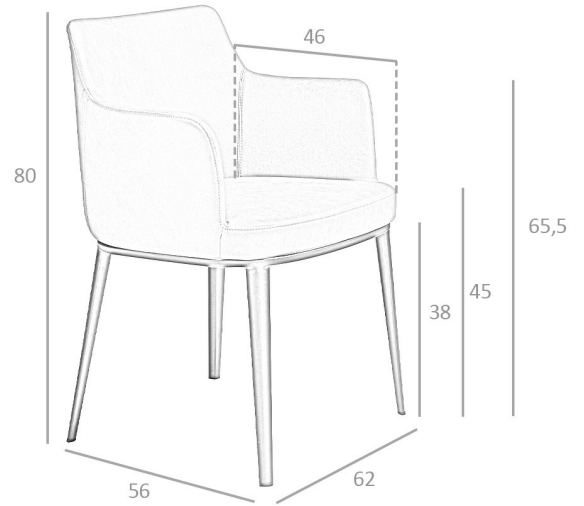

REF. 4.112

A209 Silla con brazos

MEDIDAS

Medidas: 56 x 62 x 80 cm.

Peso: 12 Kg.

EMBALAJE

67 x 58 x 52 cm. / 14 Kg.

VOLUMEN

0,21 m3

PRODUCTO

Tela - STOCK - Similar Alaz 630 Taupe

PATAS

Material Patas: Acero color Negro