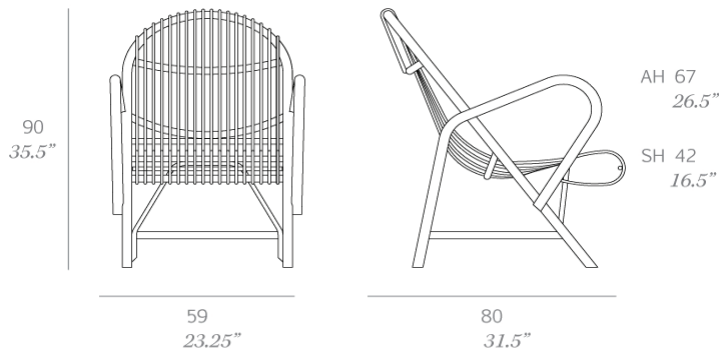

**Sillón “Benasal” / armchair**

T131

*IN*

Sillón con estructura en:

Rattan natural pelado y tintado de 30 mm de calibre.  
Asiento y respaldo fabricados en rattan natural pelado y tintado de 10 mm de calibre.  
Tacos protectores en plástico.

Armchair with structure in:

Natural non-skin and tinted rattan of caliber 30 mm.  
Seat and backrest manufactured in natural non-skin and tinted rattan of caliber 10 mm.  
Plastic caps.

Medidas / dimensions	83x 81x 89 cm 32.75" x 32" x 35"
Peso / Weight	5,5 kg / 12.1 lb
Volumen / Volume	0,60 m <sup>3</sup> / 21.19 ft <sup>3</sup>