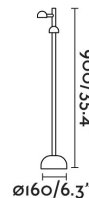

8421776225473