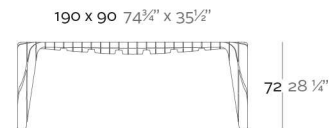

F3 Table
F3 Mesa

ReferenceX, for example 0000A ReferenciaX, ejemplo 0000A.

* A: BASIC R: AUTORRIEGO F: LACADO W:LUZ L: LEDS B: FULL WHITE G: GLASS

FINISHES ACABADOS

COLOURS COLORES

BASIC, SELF-WATERING / AUTORRIEGO

LACQUERED / LACADO

LIGHT / LUZ, LED RGB, LED DMX, BATTERY BATERIA

TWO-TONE LAC. BICOLOR FOC