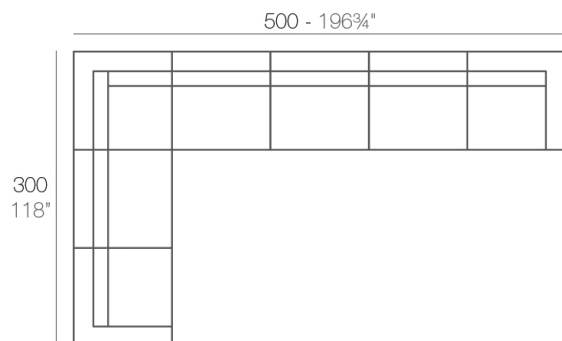

- **4 x 54026** Módulo Central - Sectional Sofa Armless
- **1 x 54029** Módulo Esquina - Sectional Sofa Corner
- **1 x 54077** Módulo Izquierdo - Sectional Sofa Left
- **1 x 54078** Módulo Derecho - Sectional Sofa Right