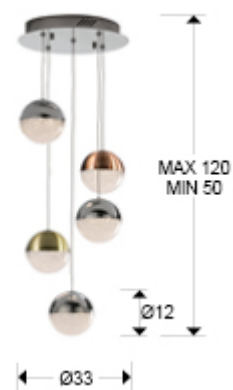

Sphere

793534

Рекомендуемое изделие

Люстры

Подвесной светильник LED из металла с 5 лампами, покрытие "хром". Плафоны сферические 120 см из поликарбоната с фактурной внутр.поверхностью и металла с сатин. покрытием "медь" и "латунь", с покр. "хром", с регул.высотой, 24W LED, 1440 Lm, 3000 К.

This product includes LED drivers with 0-10V or PWM diming. To use it with wall dimmer, use just this type of dimmers. Any other type would damage the LED driver.

ОБЩАЯ ИНФОРМАЦИЯ

Каталог: i36 Iluminación
 Страница: 59
 Код EAN: 8435435322724
 Тип: Люстры
 Коллекция: Sphere

РАЗМЕРЫ

Размеры: Ø 33,0 ↑ 120,0 см
 Высота в собранном виде: 50,0/ максимальная 120,0 см
 Вес: 3,0 Kg

РАЗМЕРЫ УПАКОВКИ

Вес: 4,0 Kg
 Объем: 0,0490м³
 Размеры: ↔ 41,0 ↓ 29,0 ↗ 41,0 см

ТЕХНИЧЕСКИЕ ХАРАКТЕРИСТИКИ

ДОПОЛНИТЕЛЬНАЯ ИНФОРМАЦИЯ

Материал: Metal, polycarbonate
Покрытие: Chrome, brass, copper, clear
Цвет кабеля: Clear

793534

 Esta luminaria lleva lámparas LED incorporadas.
This luminaire contains built-in LED lamps.