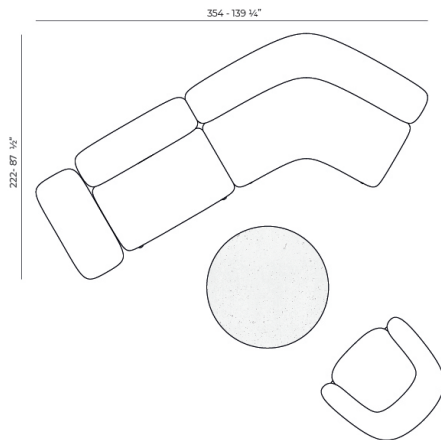

Combinations