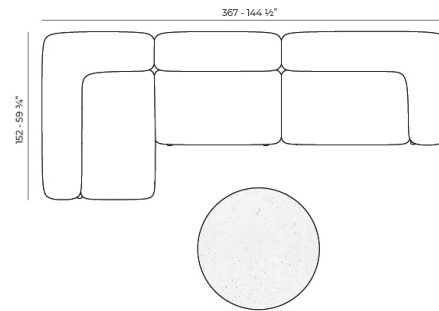

Combinations