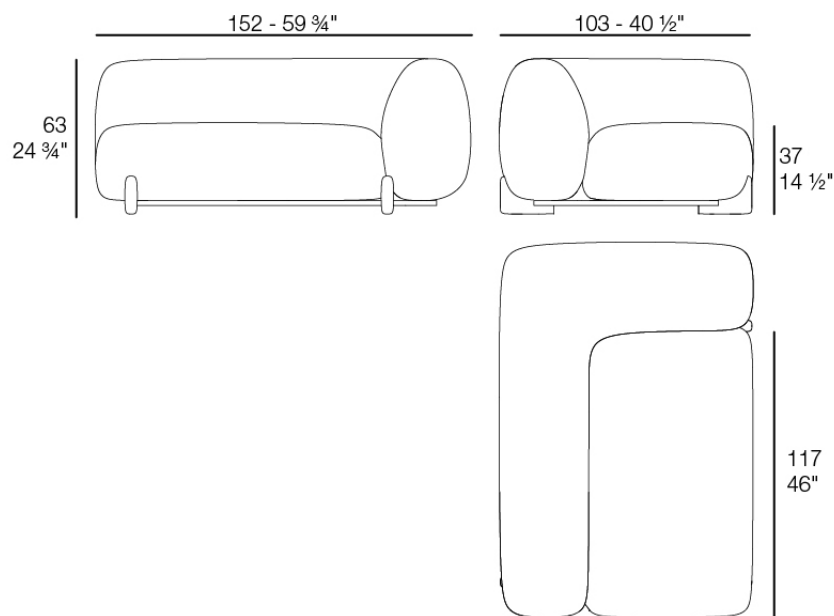

Weight: 29.65 Kg

MILOS Sofá Brazo Izquierdo XL
MILOS Sectional Sofa Left XL
Ref. 70003

Combinations

- 1 x 70002 Sofá Brazo Derecho XL - Sectional Sofa Right XL
- 1 x 70007 Sofá Módulo Central S - Sectional Sofa Armless S
- 1 x 70017 Mesa Centro 100 x 45 - Low Table 39 1/4 x 17 3/4"
- 1 x 70019 Mesa Centro 80 x 80 - Low Table 31 1/2 x 31 1/2"