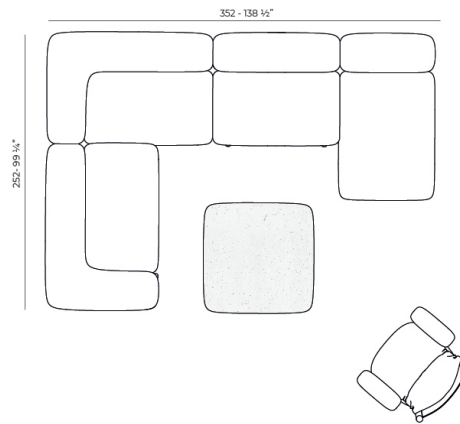

Combinations